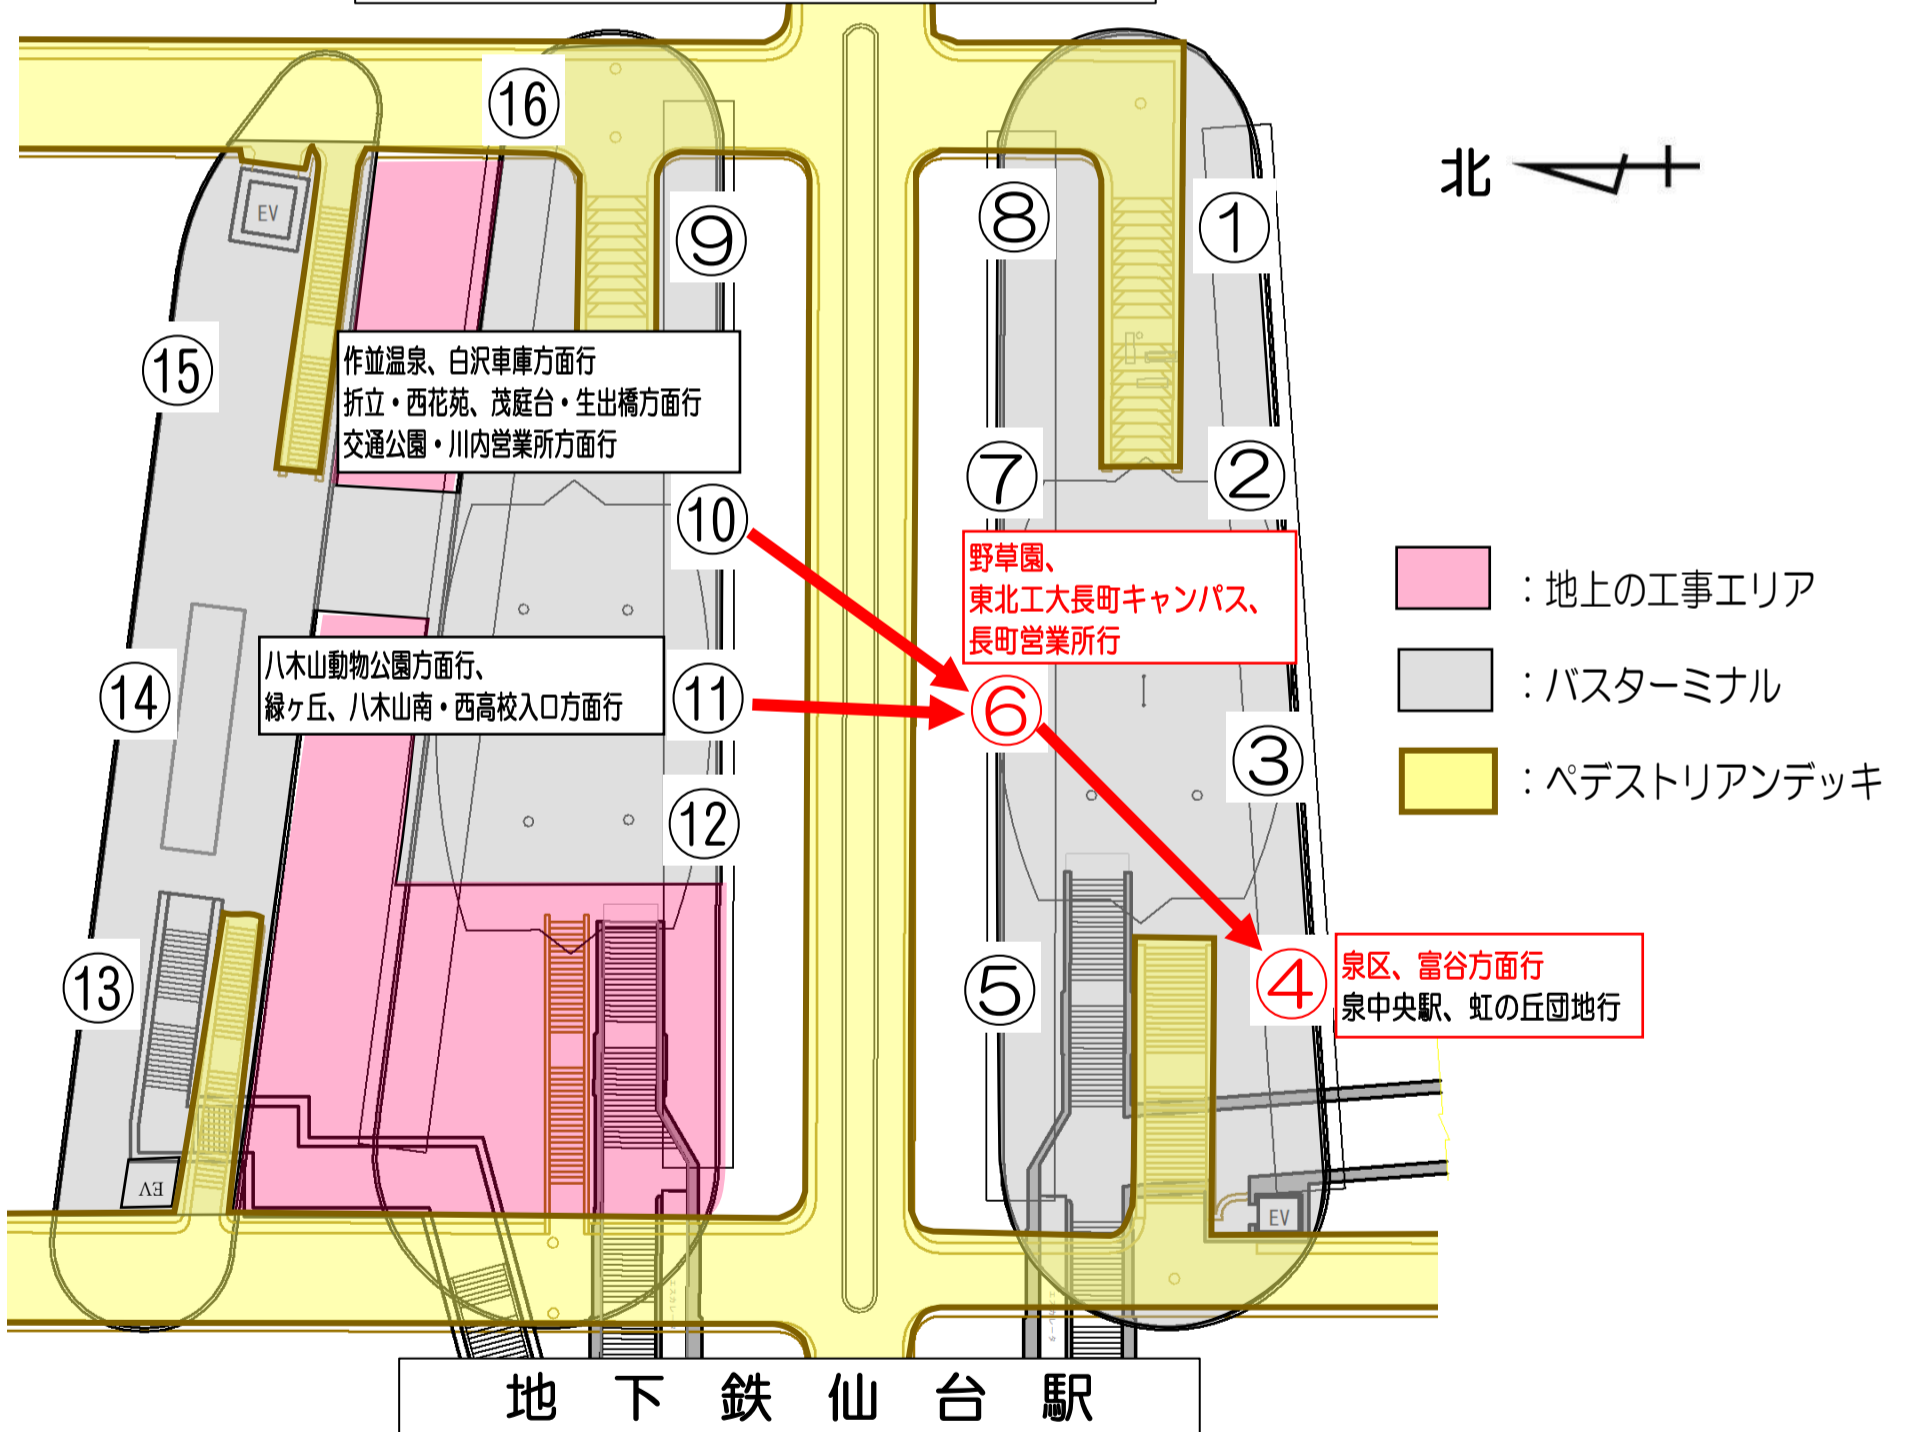

令和2年1月30日から 一部のバスのりばが変更になります

現在ののりば	行先	1/30~ののりば
⑥	泉区、富谷方面行	➡ ④
⑩	長町営業所行	➡ ⑥
⑪	野草園、東北工大長町キャンパス行	

令和2年1月30日(木) ~ 令和3年3月末(予定)

J R 仙 台 駅

ご理解、ご協力をお願いいたします。

お問い合わせ

工事について : 仙台市建設局 北道路建設課施設係 電話 214-8384
 仙台市営バスについて : 仙台市交通局 案内センター 電話 222-2256
 宮城交通バスについて : 宮城交通 本社 電話 771-5310