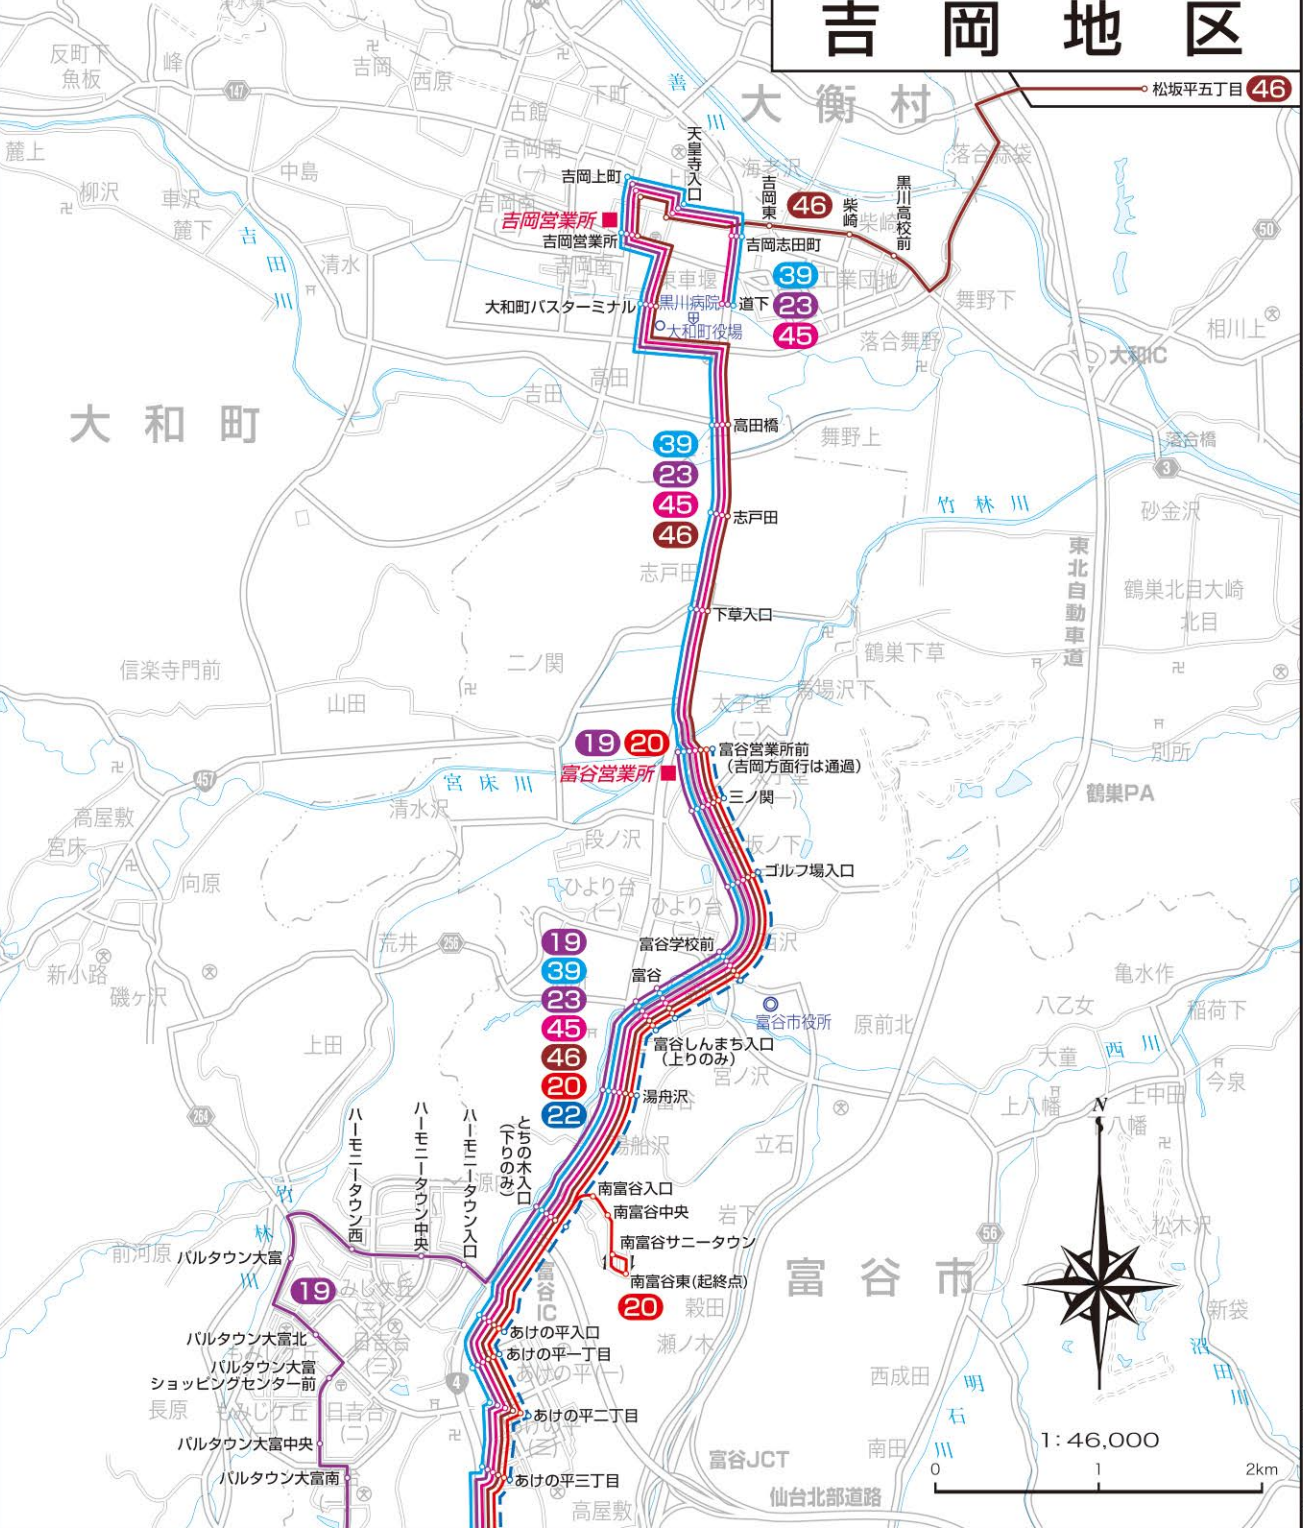

宮城交通仙台圏バス路線図

宮城交通株式会社 本社所在地 〒981-3201 仙台市東区泉ヶ丘3-13-20 2023年10月1日現在

仙台北地区

icsca 定期券のご案内

種類	期間	割引率	備考	
通勤	1か月	区間運賃の60%引	(10km以上はさらに安くなります)	
	3か月	1か月の3倍の5%引		
	6か月	1か月の6倍の10%引		
通学	1か月	区間運賃の60%引	4,870円	
	3か月	1か月の3倍の5%引		14,610円
	6か月	1か月の6倍の10%引		

- 通勤定期券・小児定期券・福祉割引定期券は、記名者のみ利用できます。
- 通勤定期券は、持参者が利用できます。
- 小児は、大人片道運賃の半額です。
- 定期券は、新規・継続共に、適用開始日の1日前から購入できます。
- 定期券を新規購入または毎年度最初に購入する際は、学校長の発行する通学証明書が必要となります。
- 年度内の継続購入の際は、使用していた定期券をお持ちのうえ、生徒手帳・学生証をご提示いただきます。
- 通勤及び通学定期券の計算方法は目安となります。詳しくは窓口案内所でお問い合わせください。
- 記名式icsca定期券は、紛失しても再発行ができます。(手数料がかかります)
- 都心バス共通定期券は、都心部120円ゾーン(区間「120円バス」)の区域内において、当社と仙台市営バス共に利用できる定期券です。
- 環境定期券制度「休日カルカマ家族...土曜・休日12:29-1:31に、定期券利用者と一緒にする同席の家族5人までが、1人乗車につき大人100円・小児50円になります(高速・特急は除く)。お支払いは現金のみとなります。(カード不可)
- 定期券は通勤・通学などの区間に有効な定期券すべてが対象ですが、定期券の区間外にまたがる場合は、本制度の適用はありません。

【連絡定期券】
仙台市地下鉄、仙台市営バスとの連絡定期券を、1枚にて発売します。
※ 駅・停留所に指定はなく、どの区間でも連絡機能の組み合わせにより定期運賃を割引します。
※ 宮城交通には、マイコーパス(icsca導入路線)を含みます。
※ 高速バス、都心バス共通定期券は、割引の対象外となります。

組み合わせ	定期運賃の割引
宮城交通+地下鉄連絡定期券	宮城交通5%+地下鉄15%
宮城交通+市営バス連絡定期券	宮城交通15%+市営バス15%
宮城交通+区間定期券	各定期運賃の15%割引
宮城交通+区間定期券+地下鉄連絡定期券	宮城交通19.25%+地下鉄15%
宮城交通+市営バス+地下鉄連絡定期券	宮城交通19.25%+市営バス19.25%+地下鉄15%

団体割引乗車券

	10~14人	15人以上
一般	10%割引	15%割引
学生	15%割引	20%割引

● 学生団体の割引は学校長の発行する証明書が必要です。

系統	路線名	のりば	運行系統	備考		
1	宮城学院	3	仙台駅-市役所-宮城学院			
2	宮城学院	3	仙台駅-上杉-宮城学院			
3	宮城学院	3	旭ヶ丘-宮城学院			
4	東ヶ丘	2	6	仙台駅-北山トンネル-桜ヶ丘団地-加茂団地-泉中央駅	仙台駅起点便あり	
5	虹の丘団地	4	2	6	宮城野原-斎藤センター-仙台駅-泉中央-三島野原-水の森公園キャンプ場入口	仙台駅起点便あり
6	虹の丘団地	4	2	6	宮城野原-斎藤センター-仙台駅-泉中央-三島野原-水の森公園キャンプ場入口	上り八乙女駅加茂小学校便あり
7	加茂長命ヶ丘	2	2	八乙女駅-加茂小学校-加茂団地-長命ヶ丘		
8	加茂長命ヶ丘	2	2	八乙女駅-加茂小学校-加茂団地-長命ヶ丘	テクノビルズ東起点便あり	
9	加茂長命ヶ丘	2	2	八乙女駅-加茂小学校-加茂団地-長命ヶ丘		
10	加茂長命ヶ丘	2	2	八乙女駅-加茂小学校-加茂団地-長命ヶ丘		
11	加茂長命ヶ丘	2	2	八乙女駅-加茂小学校-加茂団地-長命ヶ丘		
12	加茂長命ヶ丘	2	2	八乙女駅-加茂小学校-加茂団地-長命ヶ丘		
13	加茂長命ヶ丘	2	2	八乙女駅-加茂小学校-加茂団地-長命ヶ丘		
14	加茂長命ヶ丘	2	2	八乙女駅-加茂小学校-加茂団地-長命ヶ丘		
15	加茂長命ヶ丘	2	2	八乙女駅-加茂小学校-加茂団地-長命ヶ丘		
16	加茂長命ヶ丘	2	2	八乙女駅-加茂小学校-加茂団地-長命ヶ丘		
17	加茂長命ヶ丘	2	2	八乙女駅-加茂小学校-加茂団地-長命ヶ丘		
18	加茂長命ヶ丘	2	2	八乙女駅-加茂小学校-加茂団地-長命ヶ丘		
19	加茂長命ヶ丘	2	2	八乙女駅-加茂小学校-加茂団地-長命ヶ丘		
20	加茂長命ヶ丘	2	2	八乙女駅-加茂小学校-加茂団地-長命ヶ丘		