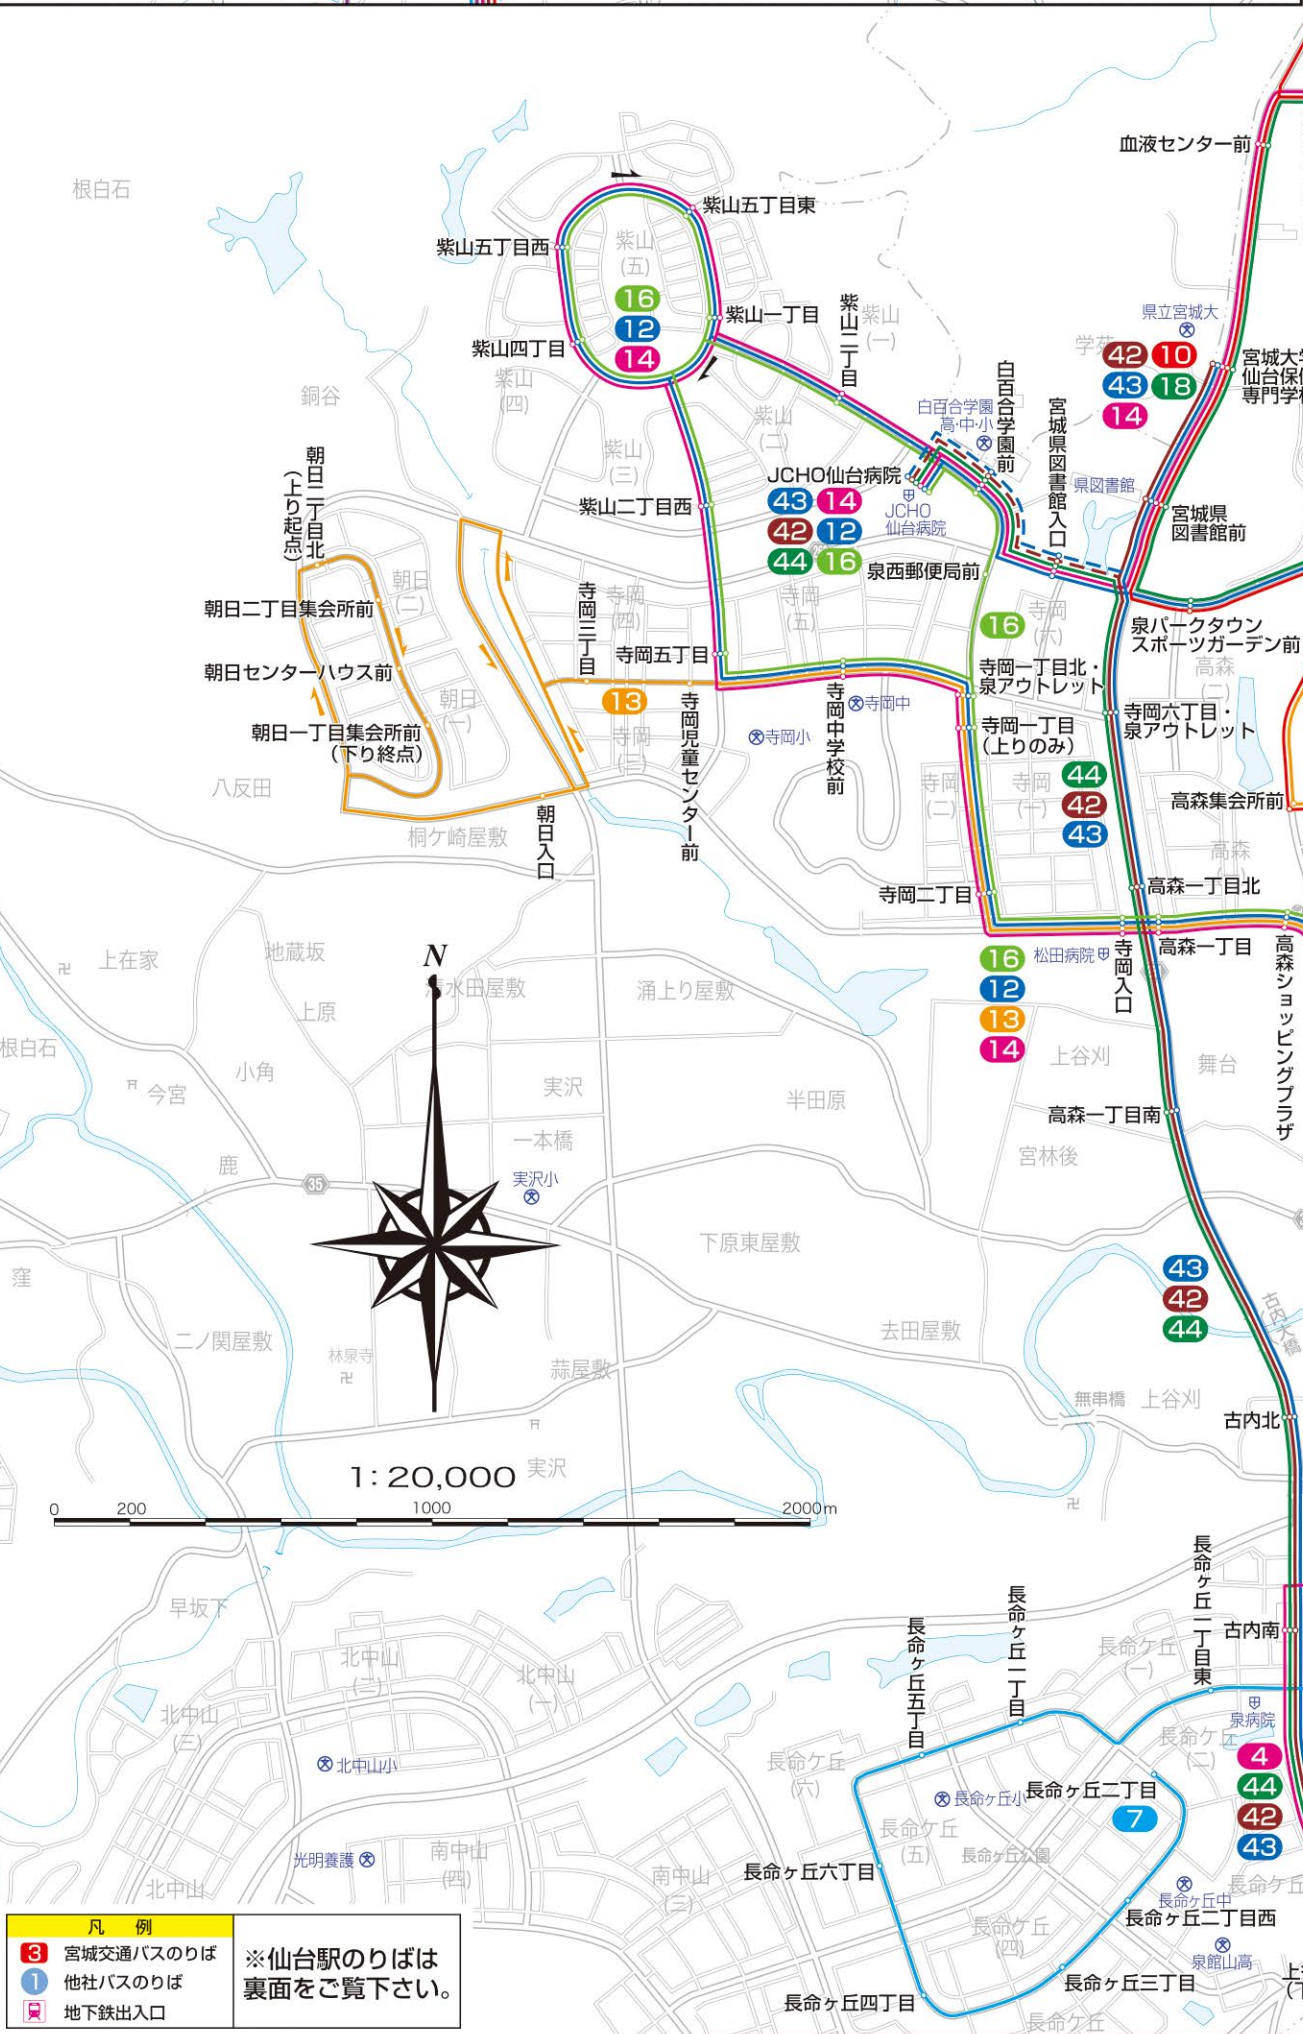

宮城交通仙台圏バス路線図

宮城交通株式会社 本社所在地 〒981-3201 仙台市東区泉ヶ丘3-13-20 2023年10月1日現在

仙台北地区

icsca 定期券のご案内

種類	期間	割引率	備考	
通勤	1か月	区間運賃の60%引	(10km以上はさらに安くなります)	
	3か月	1か月の3倍の5%引		
	6か月	1か月の6倍の10%引		
通学	1か月	区間運賃の60%引	4,870円	
	3か月	1か月の3倍の5%引		14,610円
	6か月	1か月の6倍の10%引		

- 通勤定期券・小児定期券・福祉割引定期券は、記名者のみ利用できます。
- 通勤定期券は、持参者が利用できます。
- 小児は、大人片道運賃の半額です。
- 定期券は、新規・継続共に、適用開始日の1日前から購入できます。
- 定期券を新規購入または毎年度最初に購入する際は、学校長の発行する通学証明書が必要となります。
- 年度内の継続購入の際は、使用していた定期券をお持ちのうえ、生徒手帳・学生証をご提示いただきます。
- 通勤及び通学定期券の計算方法は目安となります。詳しくは窓口案内所でお問い合わせください。
- 記名式icsca定期券は、紛失しても再発行ができます。(手数料がかかります)
- 都心バス共通定期券は、都心部120円ゾーン(区間「120円バス」)の区域内において、当社と仙台市営バス共に利用できる定期券です。
- 環境定期券制度「休日カルカマ家族...土曜・休日12:29-1:31に、定期券利用者と一緒にする同席の家族5人までが、1人乗車につき大人100円・小児50円になります(高速・特急は除く)。お支払いは現金のみとなります。(カード不可)
- 定期券は通勤・通学などの区間に有効な定期券すべてが対象ですが、定期券の区間外にまたがる場合は、本制度の適用はありません。

【連絡定期券】
仙台市地下鉄、仙台市営バスとの連絡定期券を、1枚にて発売します。
※ 駅・停留所に指定はなく、どの区間でも連絡機能の組み合わせにより定期運賃を割引します。
※ 宮城交通には、マイコーパス(icsca導入路線)を含みます。
※ 高速バス、都心バス共通定期券は、割引の対象外となります。

組み合わせ	定期運賃の割引
宮城交通+地下鉄連絡定期券	宮城交通5%+地下鉄15%
宮城交通+市営バス連絡定期券	宮城交通15%+市営バス15%
宮城交通+区間定期券	各定期運賃の15%割引
宮城交通+区間定期券+地下鉄連絡定期券	宮城交通19.25%+地下鉄15%
宮城交通+市営バス+地下鉄連絡定期券	宮城交通19.25%+市営バス19.25%+地下鉄15%

団体割引乗車券

	10~14人	15人以上
一般	10%割引	15%割引
学生	15%割引	20%割引

● 学生団体の割引は学校長の発行する証明書が必要です。

系統	路線名	のりば	運行系統	備考		
1	宮城学院	3	仙台駅-市役所-宮城学院			
2	宮城学院	3	仙台駅-上杉-宮城学院			
3	宮城学院	3	旭ヶ丘-宮城学院			
4	東ヶ丘	2	6	仙台駅-北山トンネル-桜ヶ丘団地-加茂団地-泉中央駅	仙台駅起点便あり	
5	虹の丘団地	4	2	6	宮城野原-斎藤センター-仙台駅-泉中央-三島野原-水の森公園キャンプ場入口	仙台駅起点便あり
6	虹の丘団地	4	2	6	宮城野原-斎藤センター-仙台駅-泉中央-三島野原-水の森公園キャンプ場入口	上り八乙女駅加茂小学校便あり
7	加茂長命ヶ丘	2	2	八乙女駅-加茂小学校-加茂団地-長命ヶ丘		
8	加茂長命ヶ丘	2	2	八乙女駅-加茂小学校-加茂団地-長命ヶ丘	テクノビルズ東起点便あり	
9	加茂長命ヶ丘	2	2	八乙女駅-加茂小学校-加茂団地-長命ヶ丘		
10	加茂長命ヶ丘	2	2	八乙女駅-加茂小学校-加茂団地-長命ヶ丘		
11	加茂長命ヶ丘	2	2	八乙女駅-加茂小学校-加茂団地-長命ヶ丘		
12	加茂長命ヶ丘	2	2	八乙女駅-加茂小学校-加茂団地-長命ヶ丘		
13	加茂長命ヶ丘	2	2	八乙女駅-加茂小学校-加茂団地-長命ヶ丘		
14	加茂長命ヶ丘	2	2	八乙女駅-加茂小学校-加茂団地-長命ヶ丘		
15	加茂長命ヶ丘	2	2	八乙女駅-加茂小学校-加茂団地-長命ヶ丘		
16	加茂長命ヶ丘	2	2	八乙女駅-加茂小学校-加茂団地-長命ヶ丘		
17	加茂長命ヶ丘	2	2	八乙女駅-加茂小学校-加茂団地-長命ヶ丘		
18	加茂長命ヶ丘	2	2	八乙女駅-加茂小学校-加茂団地-長命ヶ丘		
19	加茂長命ヶ丘	2	2	八乙女駅-加茂小学校-加茂団地-長命ヶ丘		
20	加茂長命ヶ丘	2	2	八乙女駅-加茂小学校-加茂団地-長命ヶ丘		