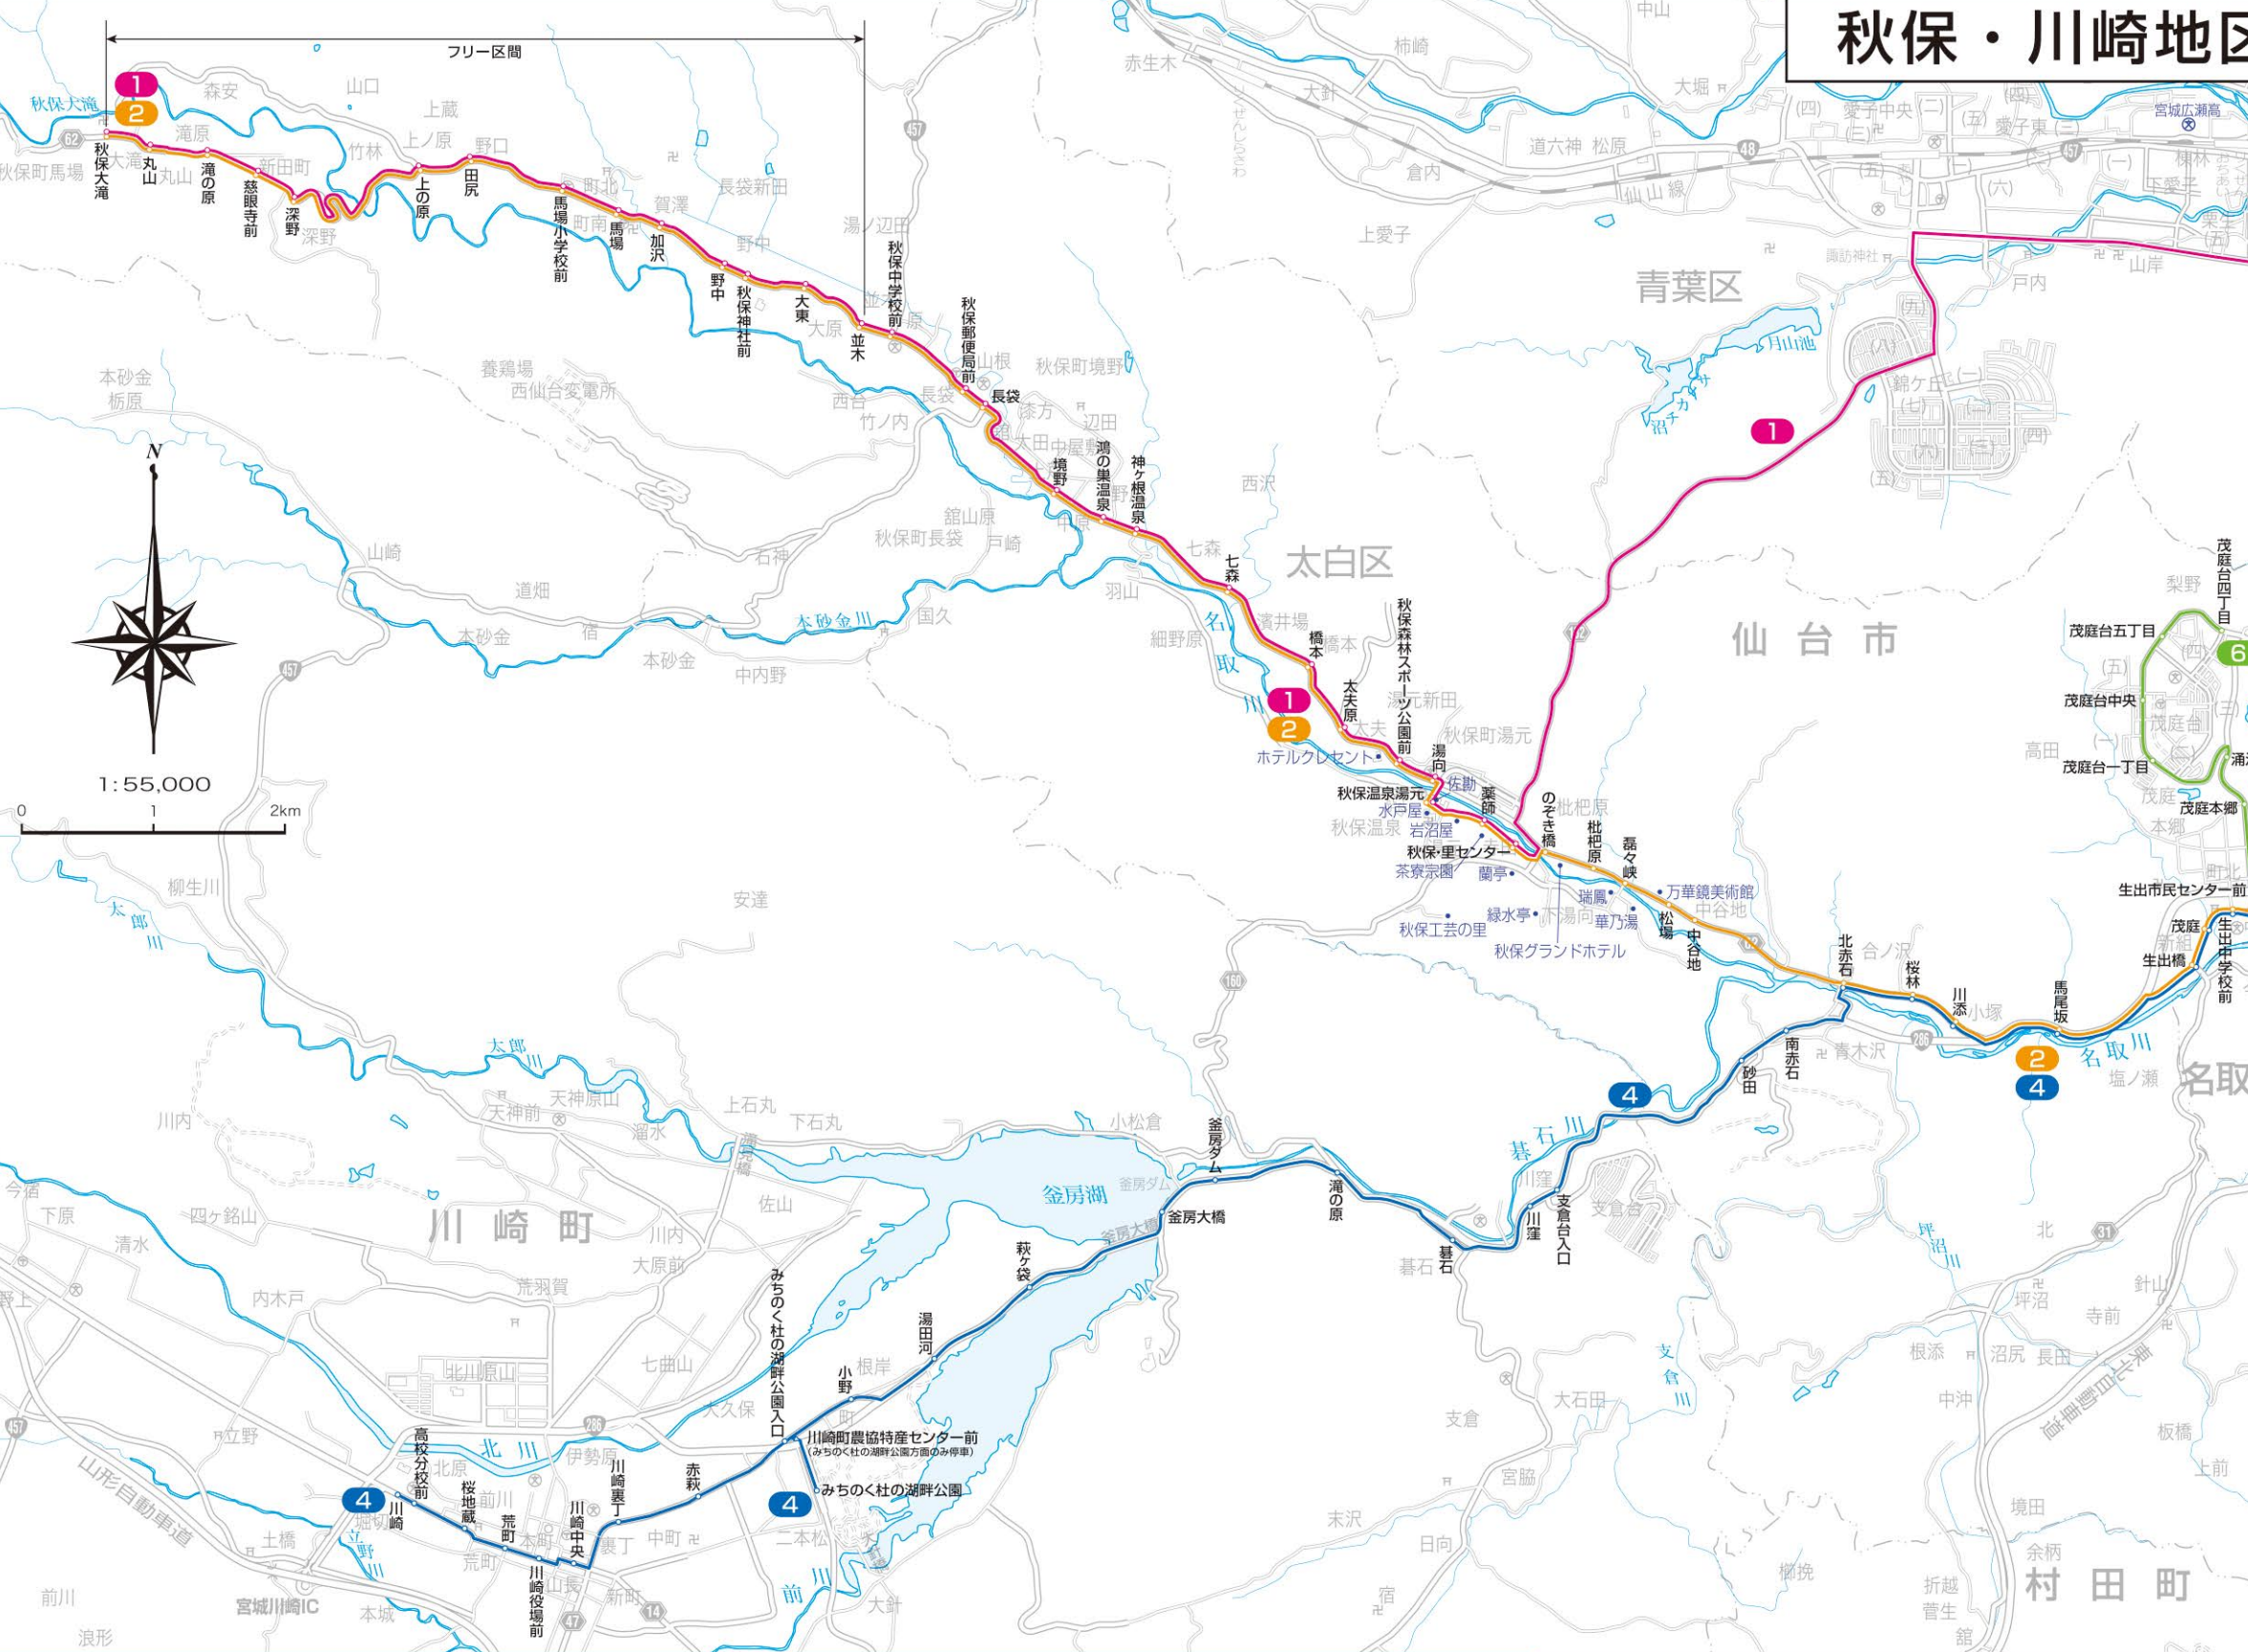

宮城交通仙台圏バス路線図

宮城交通株式会社 本社所在地 〒981-3201 仙台市泉区泉ヶ丘3-13-20 2023年10月1日現在

仙台南地区

- ●この路線図は、仙台市とその周辺(富谷・名取)について掲載しています。
- ●系統番号は、この路線図の中だけで使用しているものであり、バス停留所やバス車両には表示されていません。バスご利用の際は、本路線図の「系統一覧表」および「のりば案内」にて、各系統の「経路・行先」をご確認ください。
- ●路線図は、一部の便のみの運行です。
- ●高速バス路線図は別製しています。

インターネットホームページのご案内
http://www.miyakou.co.jp

当ホームページでは、下記のご案内をはじめ、お役に立つ情報など、各種掲載いたしておりますので、ご利用ください。

- (1) 時刻表
- (2) 高速バス時刻表・運賃

どこバス仙台(仙台市内バスロケーションシステム)

※宮城交通の運行情報や時刻表をパソコン又は携帯電話・スマートフォンから閲覧できるサービスです。
URL <https://miyakou.bus-navigation.jp/wgsys>

仙台都心循環バス まちの「チョコット」with ラプラス

みやぎ産振興バスの「チョコット」with ラプラスは、仙台市街地の中心部を循環するバスです。お買い物や観光に便利です。

秋保・川崎地区

この地区のバス路線は、仙台市と周辺地域を結ぶ重要なルートです。主要な路線と経路は以下の通りです。

系統番号	経路・行先
21	仙台駅 - 秋保駅前 - 秋保駅前 - 秋保駅前
22	仙台駅 - 秋保駅前 - 秋保駅前 - 秋保駅前
23	仙台駅 - 秋保駅前 - 秋保駅前 - 秋保駅前
24	仙台駅 - 秋保駅前 - 秋保駅前 - 秋保駅前
25	仙台駅 - 秋保駅前 - 秋保駅前 - 秋保駅前
26	仙台駅 - 秋保駅前 - 秋保駅前 - 秋保駅前

長町駅のりば

系統番号	経路・行先
1	仙台駅 - 長町駅前 - 長町駅前
2	仙台駅 - 長町駅前 - 長町駅前
3	仙台駅 - 長町駅前 - 長町駅前
4	仙台駅 - 長町駅前 - 長町駅前
5	仙台駅 - 長町駅前 - 長町駅前
6	仙台駅 - 長町駅前 - 長町駅前

100円均一運賃区間

この区間で乗車し、かつ降車する場合、運賃は大人100円、小児50円です。

上り便のみの系統

この系統は、特定の区間を往復する専用バスです。主要な路線と経路は以下の通りです。

系統番号	経路・行先
5	仙台駅 - 長町駅前 - 長町駅前
6	仙台駅 - 長町駅前 - 長町駅前
7	仙台駅 - 長町駅前 - 長町駅前
8	仙台駅 - 長町駅前 - 長町駅前
9	仙台駅 - 長町駅前 - 長町駅前
10	仙台駅 - 長町駅前 - 長町駅前

長町駅のりば

系統番号	経路・行先
1	仙台駅 - 長町駅前 - 長町駅前
2	仙台駅 - 長町駅前 - 長町駅前
3	仙台駅 - 長町駅前 - 長町駅前
4	仙台駅 - 長町駅前 - 長町駅前
5	仙台駅 - 長町駅前 - 長町駅前
6	仙台駅 - 長町駅前 - 長町駅前

仙台南地区 系統一覧表

系統番号	路線名	仙台駅	長町駅前	長町駅前	運行系統	備考
1	秋保	●	●	●	秋保	秋保快速 土曜日のみ運行 (季節運行)
2	秋保	●	●	●	市役所-仙台駅-長町駅前-秋保温泉-秋保大滝/森林スポーツ公園	秋保温泉発着土曜日のみ運行
3	秋保	●	●	●	仙台駅-長町駅前-川崎	下り土曜のみ、みちのく湖公園発着便あり
4	秋保	●	●	●	仙台駅-新道-川崎	※南赤石-茂賀入口間通過
5	茂庭台	●	●	●	長町駅前-長町駅前-秋保-羽黒山-南ニュータウン-茂庭台	市立病院発着便あり
6	山田自由ヶ丘	●	●	●	市役所-仙台駅-大年寺-山田自由ヶ丘	鹿野橋発着便あり
7	山田自由ヶ丘	●	●	●	長町駅前-長町駅前-山田自由ヶ丘	市立病院発着便あり
8	山田自由ヶ丘	●	●	●	市役所-大年寺-長町駅前-山田自由ヶ丘-南ニュータウン	
9	山田自由ヶ丘	●	●	●	市役所-仙台駅-豊野橋-日本平	
10	日本平	●	●	●	市役所-仙台駅-豊野橋-日本平	市立病院発着便あり
11	日本平/南ニュータウン	●	●	●	長町駅前-長町駅前-羽黒山-日本平/南ニュータウン	
12	南ニュータウン	●	●	●	市役所-仙台駅-大年寺-長町駅前-南ニュータウン	
13	太白八木山	●	●	●	仙台駅-八木山動物公園-太白八木山-山田自由ヶ丘/南ニュータウン	八木山動物公園発着便あり
14	太白八木山	●	●	●	市役所-仙台駅-大年寺-長町駅前-太白八木山-山田自由ヶ丘/南ニュータウン	
15	ライファクワン名取	●	●	●	市役所-仙台駅-大年寺-長町駅前-秋保-ライファクワン名取	
16	ライファクワン名取	●	●	●	市役所-仙台駅-大年寺-新道直道-板坂-ライファクワン名取	
17	ライファクワン名取	●	●	●	長町駅前-長町駅前-板坂-ライファクワン名取	
18	八木山南団地	●	●	●	市役所-仙台駅-豊野橋-八木山南団地	
19	八木山南団地	●	●	●	長町駅前-長町駅前-八木山南団地-八木山動物公園	市立病院発着便あり
20	郡山富田	●	●	●	長町駅前-長町駅前-郡山富田	太子堂発着便あり、平日のみ運行
21	東北工大	●	●	●	長町駅前-東北工大長町キャンパス入口-宮交自動車学校前-宮生青山-八木山動物公園	板田発着便あり
22	長町ループバス	●	●	●	富谷市民センター-長町駅前-長町駅前-長町駅前-長町駅前-富谷市民センター	連続循環
23	西の平	●	●	●	市役所-仙台駅-豊野橋-西の平-八木山動物公園	
24	豊野橋	●	●	●	長町駅前-長町駅前-新道西多賀-仙台南営業所	
25	尚学院大	●	●	●	市役所-仙台駅-長町駅前-新道西多賀-尚学院大(ゆりが丘)自白橋/豊賀が丘	新道直道発着(長町駅前発着)あり
26	尚学院大	●	●	●	長町駅前-長町駅前-新道西多賀-尚学院大(ゆりが丘)自白橋/豊賀が丘	
27	尚学院大	●	●	●	長町駅前-長町駅前-高小田-尚学院大(ゆりが丘)自白橋/豊賀が丘	南仙台発着便あり
28	八木山動物公園	●	●	●	市役所-仙台駅-八木山動物公園-長町駅前-長町駅前	市立病院発着便あり、下り八木山動物公園発着便あり

高速バス路線(仙台駅前発)

宮城交通	行先	のりば	行先	のりば	行先	のりば	行先	のりば
●	青森(予約制)	210	酒田・本庄(予約制)	410	成田空港-西船橋(予約制)	410	南三陸・気仙沼	410
●	弘前(予約制)	410	鶴岡・酒田(予約制)	410	渋谷・新宿(予約制)	410	鳴子	210
●	秋田(予約制)	410	山形	22	浜松・名古屋(予約制)	410	佐治・金米	21
●	盛岡	410	上山	28	京都・大阪(予約制)	410	加美	24
●	大船渡・釜石	410	福島	410			吉岡・大衡	24
●	宮古	410	郡山・須賀川	410				
●	山形観光(季節運行)	210	水戸(予約制)	410				

高速バスのご予約は、宮交仙台高速バスセンター
TEL : 022-261-5333 <http://www.miyakou.co.jp>