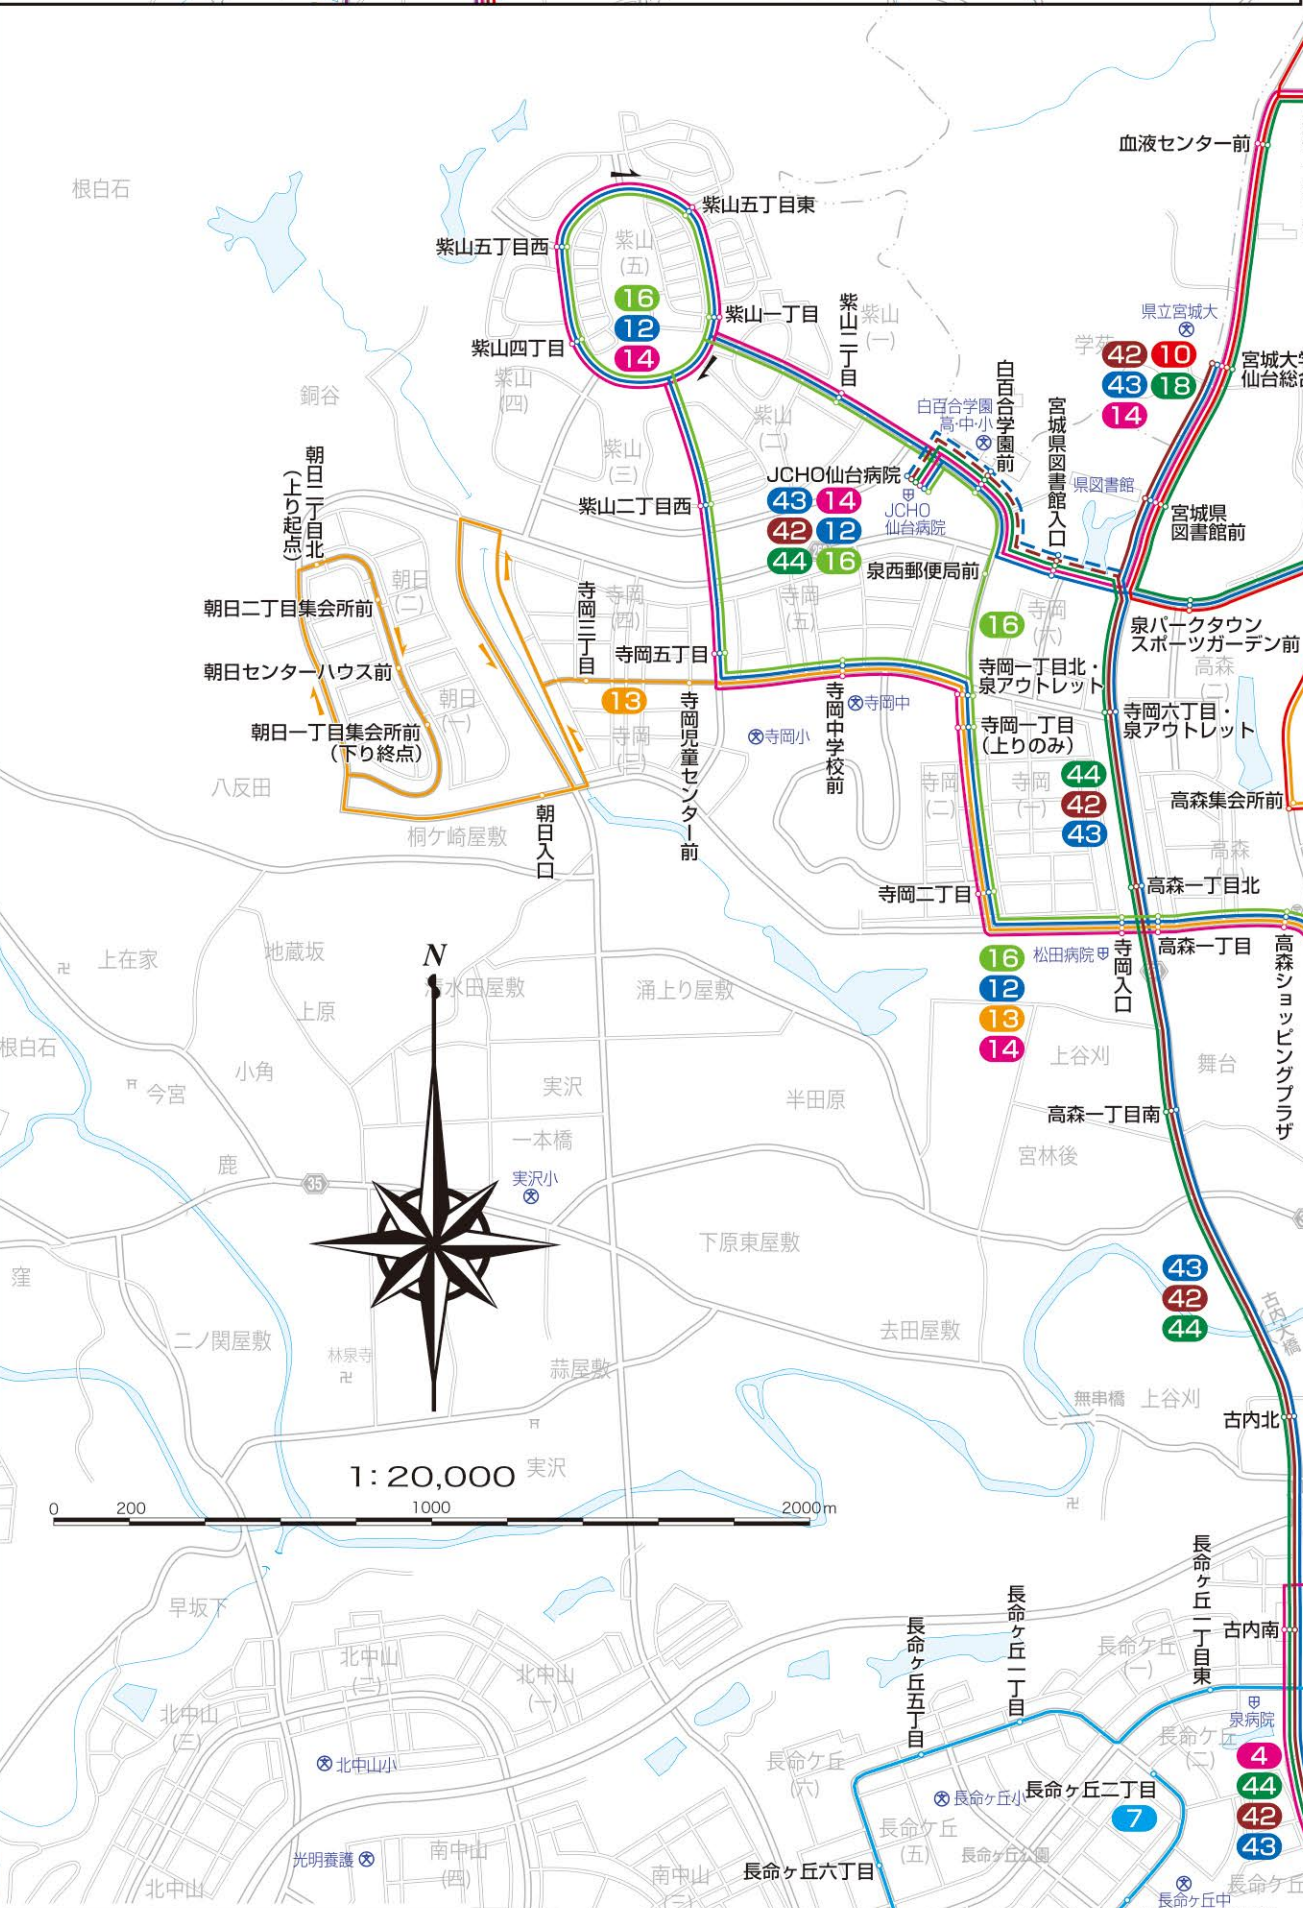

宮城交通仙台圏バス路線図

宮城交通株式会社 本社所在地 〒981-3201 仙台市東区泉ヶ丘3-13-20 2024年10月1日現在

仙台北地区

icsca 定期券のご案内

種類	期間と割引率(10km以上はさらに安くなります)			備考
	1ヵ月	3ヵ月	6ヵ月	
通勤	区間運賃の30%引	1ヵ月の3倍の5%引	1ヵ月の6倍の10%引	
	区間運賃の60%引	1ヵ月の3倍の5%引	1ヵ月の6倍の10%引	
都心バス 共通定期券	発売額 4,870円	発売額 14,610円	発売額 29,220円	下記参照
せんだいバス FREE+	発売額 8,000円	発売額 24,000円	発売額 48,000円	通学用定期券

- 通学定期券・小見定期券・福祉割引定期券は、記名者のみ利用できます。
- 通勤定期券は、持参人が利用できます。
- 小見は、大人片道運賃の半額です。
- 定期券は、新規継続共、通用開始日の14日前から購入できます。
- 通学定期券を新規購入または毎年最初に購入する際は、学校長の発行する通学証明書が必要となります。
- 年度内の継続購入の際は、使用していた定期券をお持ちのうえ、生徒手帳・学生証をご提示ください。
- 通勤及び通学定期券の計算方法は目安となります。詳しくは窓口案内所でお問い合わせください。
- 記名式icsca定期券は、紛失しても再発行ができます。(手数料がかかります)
- 都心バス共通定期券は、都心部120円均一区間120円バス区間の区間内において、当社と仙台市営バス共通に利用できる定期券です。
- 環境定期券制度「休日カルガモ家族」…土曜・休日12/29-1/3に、定期券利用者と同乗する同乗家族5人までが、1人1乗につき大人100円/小児50円になります(高速・特急・急行は除く)。お支払いは現金のみとなります。(カード不可)
- 定期券は通勤・通学などの区間に有効な定期券すべてが対象ですが、定期券の区間外にまたがる場合は、本制度の適用はありません。

1. ### 【連絡定期券】
2. 仙台市地下鉄、仙台市営バスとの連絡定期券は、1枚にて発売します。
   ※ 駅・停留所に指定はなく、どの区間でも連絡機関の組み合わせにより定期運賃を割引します。
   ※ 宮城交通には、マイコーパス(icsca導入路線)を含みます。
   ※ 高速バス、都心バス共通定期券は、割引の対象外となります。

組み合わせ	定期運賃の割引
宮城交通+地下鉄連絡定期券	宮城交通5%+地下鉄15%
宮城交通+市営バス連絡定期券	宮城交通15%+市営バス15%
宮城交通+区間定期券	各定期運賃15%割引
宮城交通+区間定期券+地下鉄連絡定期券	宮城交通19.25%+地下鉄15%
宮城交通+市営バス+地下鉄連絡定期券	宮城交通19.25%+市営バス19.25%+地下鉄15%

団体割引乗車券

	10~14人	15人以上
一般	10%引	15%引
学生	15%引	20%引

● 学生団体の割引は学校長の発行する証明書が必要です。

※1 「仙台駅-泉中央駅-各団地方面」は、上り便(仙台駅行き)は泉中央駅を経由しない(泉中央駅へは、「泉警察署前」前沖北にて下車)。