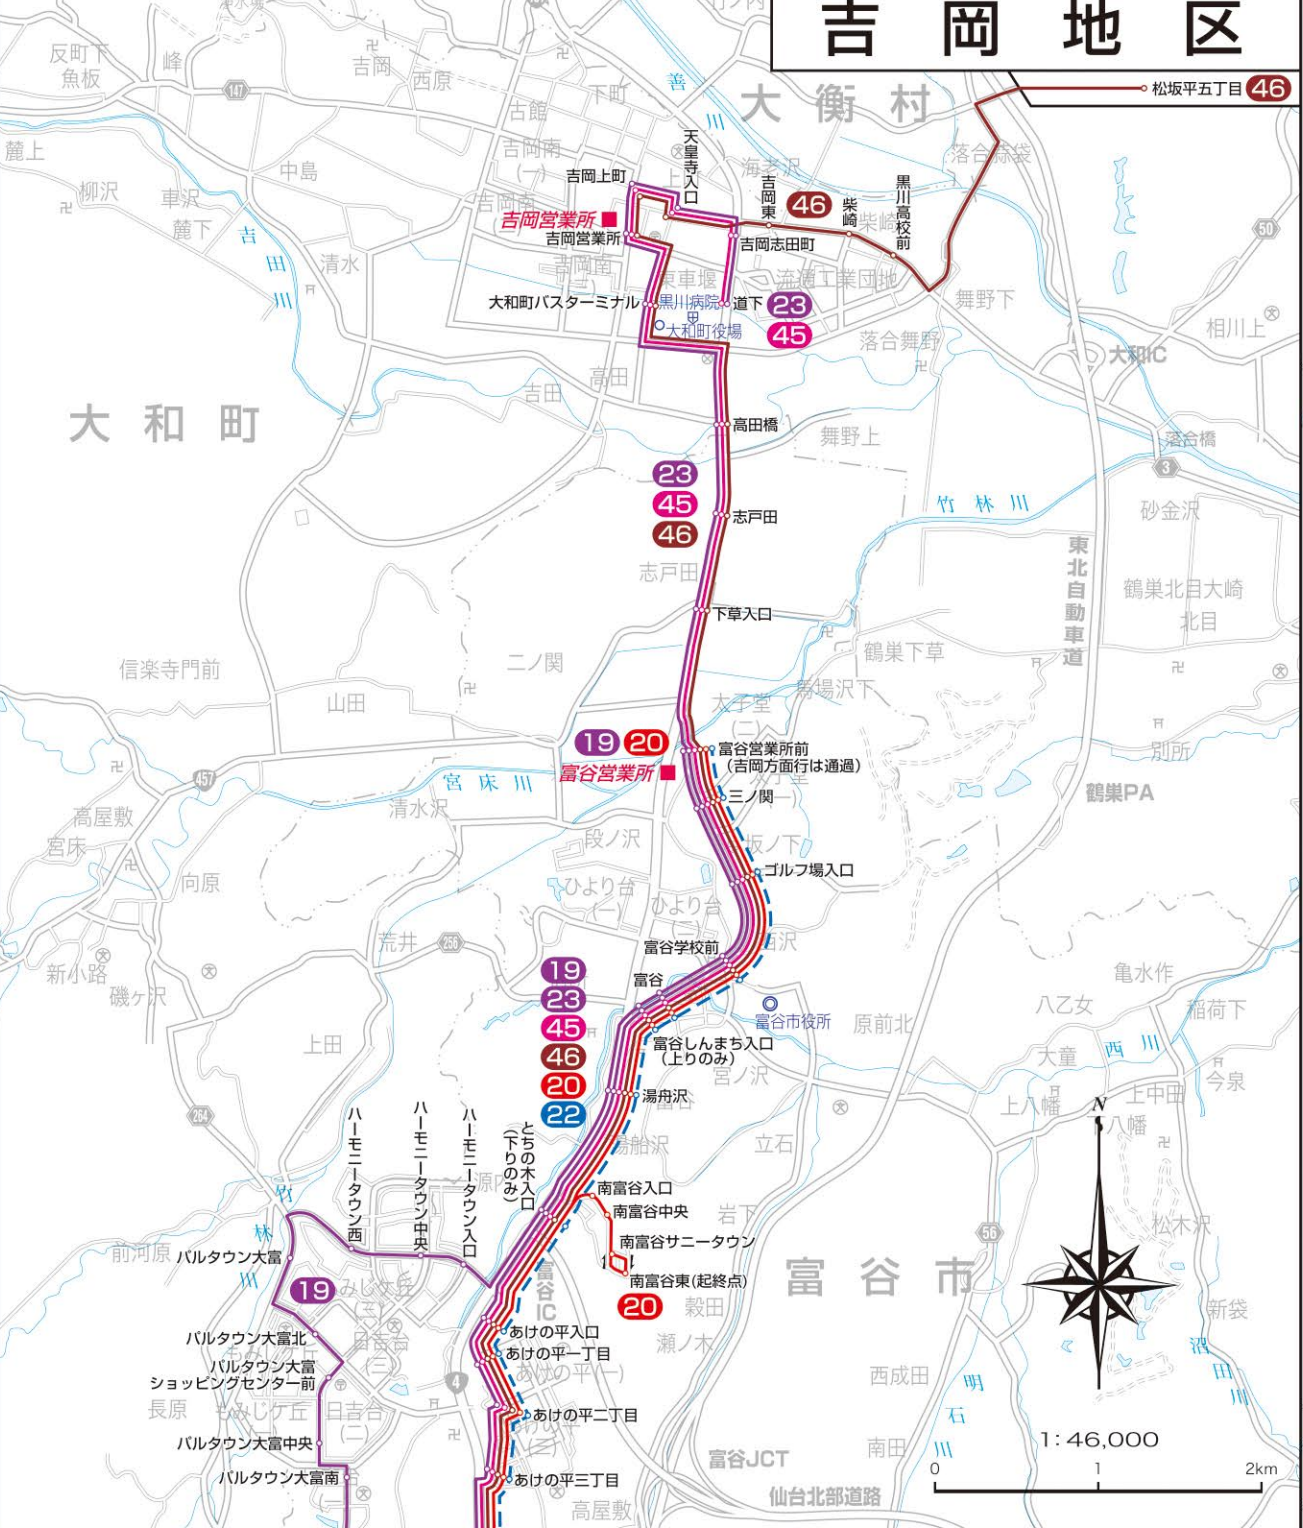

宮城交通仙台圏バス路線図

宮城交通株式会社 本社所在地 〒981-3201 仙台市東区泉ヶ丘3-13-20 2024年10月1日現在

仙台北地区

icsca 定期券のご案内

種類	期間と割引率(10km以上はさらに安くなります)			備考
	1ヵ月	3ヵ月	6ヵ月	
通勤	区間運賃の30%引	1ヵ月の3倍の5%引	1ヵ月の6倍の10%引	
	区間運賃の60%引	1ヵ月の3倍の5%引	1ヵ月の6倍の10%引	
都心バス 共通定期券	発売額 4,870円	発売額 14,610円	発売額 29,220円	下記参照
せんだいバス FREE+	発売額 8,000円	発売額 24,000円	発売額 48,000円	通学用定期券

- 通学定期券・小見定期券・福祉割引定期券は、記名者のみ利用できます。
- 通勤定期券は、持参人が利用できます。
- 小見は、大人片道運賃の半額です。
- 定期券は、新規継続共、通用開始日の14日前から購入できます。
- 通学定期券を新規購入または毎年最初に購入する際は、学校長の発行する通学証明書が必要となります。
- 年度内の継続購入の際は、使用していた定期券をお持ちのうえ、生徒手帳・学生証をご提示ください。
- 通勤及び通学定期券の計算方法は目安となります。詳しくは窓口案内所でお問い合わせください。
- 記名式icsca定期券は、紛失しても再発行ができます。(手数料がかかります)
- 都心バス共通定期券は、都心部120円均一区間120円バス区間の区間内において、当社と仙台市営バス共通に利用できる定期券です。
- 環境定期券制度「休日カルガモ家族」…土曜・休日12/29-1/3に、定期券利用者と同乗する同乗家族5人までが、1人1乗につき大人100円/小児50円になります(高速・特急・急行は除く)。お支払いは現金のみとなります。(カード不可)
- 定期券は通勤・通学などの区間に有効な定期券すべてが対象ですが、定期券の区間外にまたがる場合は、本制度の適用はありません。

1. ### 【連絡定期券】
2. 仙台市地下鉄、仙台市営バスとの連絡定期券は、1枚にて発売します。
   ※ 駅・停留所に指定はなく、どの区間でも連絡機関の組み合わせにより定期運賃を割引します。
   ※ 宮城交通には、マイコーパス(icsca導入路線)を含みます。
   ※ 高速バス、都心バス共通定期券は、割引の対象外となります。

組み合わせ	定期運賃の割引
宮城交通+地下鉄連絡定期券	宮城交通5%+地下鉄15%
宮城交通+市営バス連絡定期券	宮城交通15%+市営バス15%
宮城交通+区間定期券	各定期運賃15%割引
宮城交通+区間定期券+地下鉄連絡定期券	宮城交通19.25%+地下鉄15%
宮城交通+市営バス+地下鉄連絡定期券	宮城交通19.25%+市営バス19.25%+地下鉄15%

団体割引乗車券

	10~14人	15人以上
一般	10%引	15%引
学生	15%引	20%引

● 学生団体の割引は学校長の発行する証明書が必要です。

※1 「仙台駅-泉中央駅-各団地方面」は、上り便(仙台駅行き)は泉中央駅を経由しない(泉中央駅へは、「泉警察署前」前沖北にて下車)。