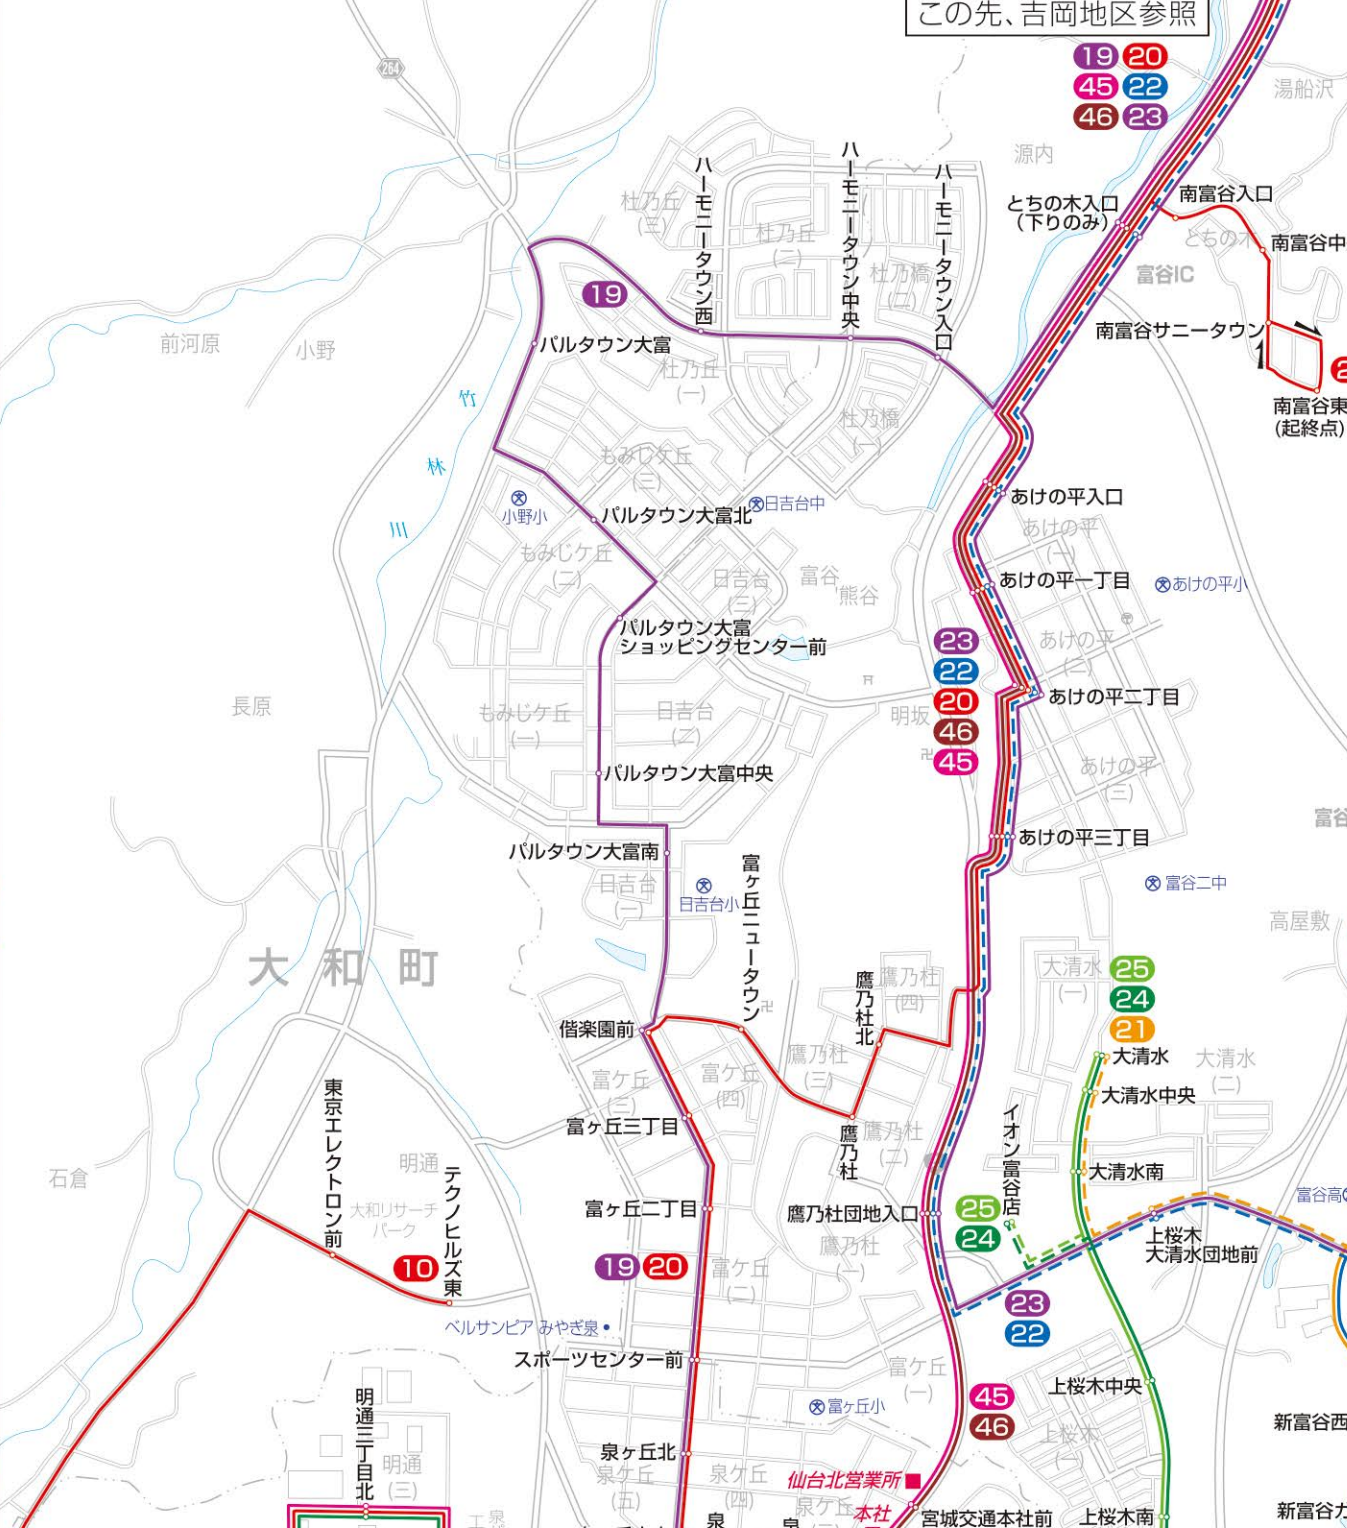

宮城交通仙台圏バス路線図

宮城交通株式会社 本社所在地 〒981-3201 仙台市東区泉ヶ丘3-13-20 2024年10月1日現在

仙台北地区

icsca 定期券のご案内

種類	期間と割引率(10km以上はさらに安くなります)			備考
	1ヵ月	3ヵ月	6ヵ月	
通勤	区間運賃の30%引	1ヵ月の3倍の5%引	1ヵ月の6倍の10%引	
	区間運賃の60%引	1ヵ月の3倍の5%引	1ヵ月の6倍の10%引	
都心バス 共通定期券	発売額 4,870円	発売額 14,610円	発売額 29,220円	下記参照
せんだいバス FREE+	発売額 8,000円	発売額 24,000円	発売額 48,000円	通学用定期券

- 通学定期券・小見定期券・福祉割引定期券は、記名者のみ利用できます。
- 通勤定期券は、持参人が利用できます。
- 小見は、大人片道運賃の半額です。
- 定期券は、新規継続共、通用開始日の14日前から購入できます。
- 通学定期券を新規購入または毎年最初に購入する際は、学校長の発行する通学証明書が必要となります。
- 年度内の継続購入の際は、使用していた定期券をお持ちのうえ、生徒手帳・学生証をご提示ください。
- 通勤及び通学定期券の計算方法は目安となります。詳しくは窓口案内所でお問い合わせください。
- 記名式icsca定期券は、紛失しても再発行ができます。(手数料がかかります)
- 都心バス共通定期券は、都心部120円均一区間120円バス区間の区間内において、当社と仙台市営バス共通に利用できる定期券です。
- 環境定期券制度「休日カルガモ家族」…土曜・休日12/29-1/3に、定期券利用者と同乗する同乗家族5人までが、1人1乗につき大人100円/小児50円になります(高速・特急・急行は除く)。お支払いは現金のみとなります。(カード不可)
- 定期券は通勤・通学などの区間に有効な定期券すべてが対象ですが、定期券の区間外にまたがる場合は、本制度の適用はありません。

1. ### 【連絡定期券】
2. 仙台市地下鉄、仙台市営バスとの連絡定期券は、1枚にて発売します。
   ※ 駅・停留所に指定はなく、どの区間でも連絡機関の組み合わせにより定期運賃を割引します。
   ※ 宮城交通には、マイコーパス(icsca導入路線)を含みます。
   ※ 高速バス、都心バス共通定期券は、割引の対象外となります。

組み合わせ	定期運賃の割引
宮城交通+地下鉄連絡定期券	宮城交通5%+地下鉄15%
宮城交通+市営バス連絡定期券	宮城交通15%+市営バス15%
宮城交通+区間定期券	各定期運賃15%割引
宮城交通+区間定期券+地下鉄連絡定期券	宮城交通19.25%+地下鉄15%
宮城交通+市営バス+地下鉄連絡定期券	宮城交通19.25%+市営バス19.25%+地下鉄15%

団体割引乗車券

	10~14人	15人以上
一般	10%引	15%引
学生	15%引	20%引

● 学生団体の割引は学校長の発行する証明書が必要です。

※1 「仙台駅-泉中央駅-各団地方面」は、上り便(仙台駅行き)は泉中央駅を経由しない(泉中央駅へは、「泉警察署前」前沖北にて下車)。