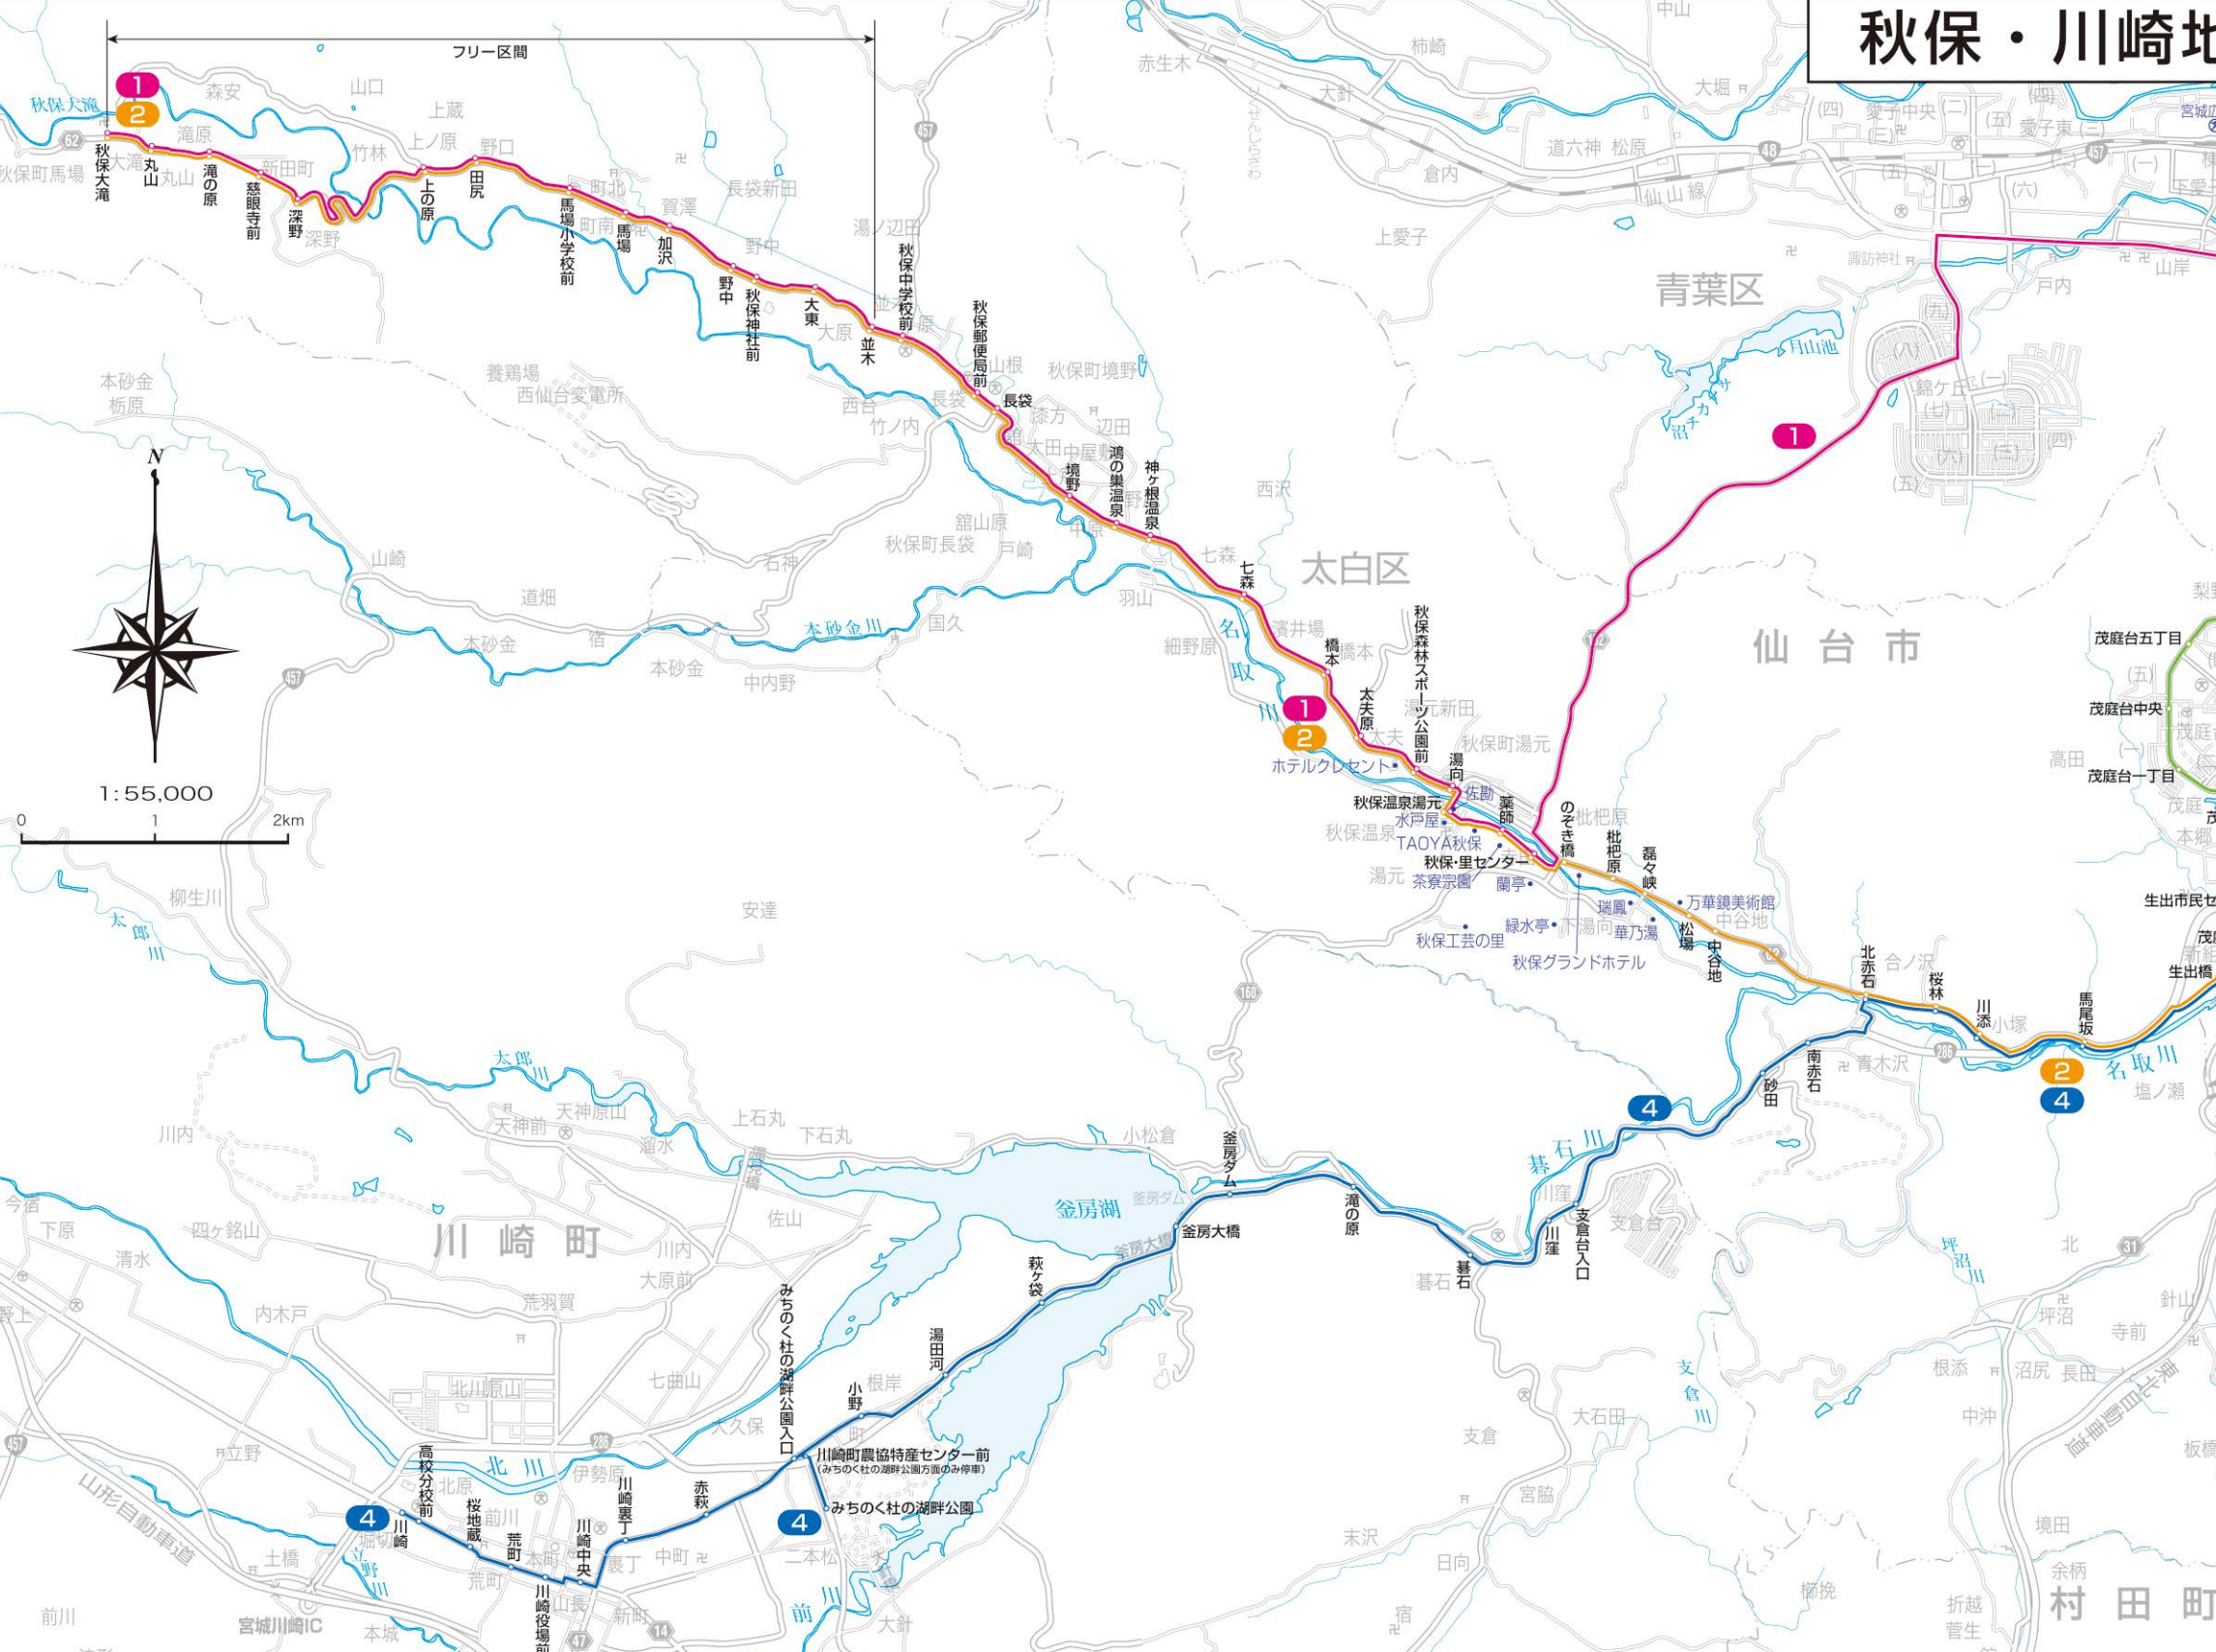

仙台南地区

1. ●この路線図は、仙台市とその周辺（富谷・名取）について掲載しています。
   - ●系統番号は、この路線図の中で使用しているものであり、バス停留所やバス車両には表示されていません。バスご利用の際は、本路線図の「系統一覧表」および「のりば」を、各系統の「経由地・行先」をご確認の上、ご利用ください。
   - ●路線図は、一部のみで表示されています。
   - ●高速バス路線図は別製しています。
2. インターネットホームページのご案内
   <https://www.miyakou.co.jp>
   当社ホームページでは、下記のご案内をはじめ、お役に立つ情報など、各種掲載いたしておりますので、ご利用ください。
- (1) 時刻表
  (2) 高速バス時刻表・運賃

どこバス仙台(仙台市内バスロケーションシステム)

※宮城交通の運行情報や時刻表をパソコン又は携帯電話・スマートフォンから閲覧できるサービスです。

URL <https://miyakou.bus-navigation.jp/wgsys>

仙台都心循環バス まちの「チョコット」with ラプラス

みやぎ産品販売の「ラプラス」がデザインされたまちのバスで運行します。

みやぎ産品販売の「ラプラス」がデザインされたまちのバスで運行します。

仙台北地区

系統番号	経由地・行先
1	仙台駅前
2	仙台駅前
3	仙台駅前
4	仙台駅前
5	仙台駅前
6	仙台駅前
7	仙台駅前
8	仙台駅前
9	仙台駅前
10	仙台駅前
11	仙台駅前
12	仙台駅前
13	仙台駅前
14	仙台駅前
15	仙台駅前
16	仙台駅前
17	仙台駅前
18	仙台駅前
19	仙台駅前
20	仙台駅前
21	仙台駅前
22	仙台駅前
23	仙台駅前
24	仙台駅前
25	仙台駅前
26	仙台駅前
27	仙台駅前
28	仙台駅前
29	仙台駅前
30	仙台駅前
31	仙台駅前
32	仙台駅前
33	仙台駅前
34	仙台駅前
35	仙台駅前
36	仙台駅前
37	仙台駅前
38	仙台駅前
39	仙台駅前
40	仙台駅前
41	仙台駅前
42	仙台駅前
43	仙台駅前
44	仙台駅前
45	仙台駅前
46	仙台駅前
47	仙台駅前
48	仙台駅前
49	仙台駅前
50	仙台駅前

仙台北地区

この図は、仙台市とその周辺（富谷・名取）について掲載しています。

この図は、仙台市とその周辺（富谷・名取）について掲載しています。

仙台北地区

系統番号	経由地・行先
1	仙台駅前
2	仙台駅前
3	仙台駅前
4	仙台駅前
5	仙台駅前
6	仙台駅前
7	仙台駅前
8	仙台駅前
9	仙台駅前
10	仙台駅前
11	仙台駅前
12	仙台駅前
13	仙台駅前
14	仙台駅前
15	仙台駅前
16	仙台駅前
17	仙台駅前
18	仙台駅前
19	仙台駅前
20	仙台駅前
21	仙台駅前
22	仙台駅前
23	仙台駅前
24	仙台駅前
25	仙台駅前
26	仙台駅前
27	仙台駅前
28	仙台駅前
29	仙台駅前
30	仙台駅前
31	仙台駅前
32	仙台駅前
33	仙台駅前
34	仙台駅前
35	仙台駅前
36	仙台駅前
37	仙台駅前
38	仙台駅前
39	仙台駅前
40	仙台駅前
41	仙台駅前
42	仙台駅前
43	仙台駅前
44	仙台駅前
45	仙台駅前
46	仙台駅前
47	仙台駅前
48	仙台駅前
49	仙台駅前
50	仙台駅前

長町駅

この図は、仙台市とその周辺（富谷・名取）について掲載しています。

この図は、仙台市とその周辺（富谷・名取）について掲載しています。

仙台南地区 系統一覧表

系統番号	路線名	仙台北	仙台南	運行系統	備考
1	秋保	8	3	仙台駅前	秋保快速土曜のみ運行(季節運行)
2	秋保	8	4	市役所	秋保快速は土曜日のみ運行
3	秋保	8	3	仙台駅前	秋保快速は土曜日のみ運行
4	秋保	8	3	仙台駅前	秋保快速は土曜日のみ運行
5	秋保	8	3	仙台駅前	秋保快速は土曜日のみ運行
6	秋保	8	3	仙台駅前	秋保快速は土曜日のみ運行
7	秋保	8	3	仙台駅前	秋保快速は土曜日のみ運行
8	秋保	8	3	仙台駅前	秋保快速は土曜日のみ運行
9	秋保	8	3	仙台駅前	秋保快速は土曜日のみ運行
10	秋保	8	3	仙台駅前	秋保快速は土曜日のみ運行
11	秋保	8	3	仙台駅前	秋保快速は土曜日のみ運行
12	秋保	8	3	仙台駅前	秋保快速は土曜日のみ運行
13	秋保	8	3	仙台駅前	秋保快速は土曜日のみ運行
14	秋保	8	3	仙台駅前	秋保快速は土曜日のみ運行
15	秋保	8	3	仙台駅前	秋保快速は土曜日のみ運行
16	秋保	8	3	仙台駅前	秋保快速は土曜日のみ運行
17	秋保	8	3	仙台駅前	秋保快速は土曜日のみ運行
18	秋保	8	3	仙台駅前	秋保快速は土曜日のみ運行
19	秋保	8	3	仙台駅前	秋保快速は土曜日のみ運行
20	秋保	8	3	仙台駅前	秋保快速は土曜日のみ運行
21	秋保	8	3	仙台駅前	秋保快速は土曜日のみ運行
22	秋保	8	3	仙台駅前	秋保快速は土曜日のみ運行
23	秋保	8	3	仙台駅前	秋保快速は土曜日のみ運行
24	秋保	8	3	仙台駅前	秋保快速は土曜日のみ運行
25	秋保	8	3	仙台駅前	秋保快速は土曜日のみ運行
26	秋保	8	3	仙台駅前	秋保快速は土曜日のみ運行
27	秋保	8	3	仙台駅前	秋保快速は土曜日のみ運行
28	秋保	8	3	仙台駅前	秋保快速は土曜日のみ運行
29	秋保	8	3	仙台駅前	秋保快速は土曜日のみ運行
30	秋保	8	3	仙台駅前	秋保快速は土曜日のみ運行
31	秋保	8	3	仙台駅前	秋保快速は土曜日のみ運行
32	秋保	8	3	仙台駅前	秋保快速は土曜日のみ運行
33	秋保	8	3	仙台駅前	秋保快速は土曜日のみ運行
34	秋保	8	3	仙台駅前	秋保快速は土曜日のみ運行
35	秋保	8	3	仙台駅前	秋保快速は土曜日のみ運行
36	秋保	8	3	仙台駅前	秋保快速は土曜日のみ運行
37	秋保	8	3	仙台駅前	秋保快速は土曜日のみ運行
38	秋保	8	3	仙台駅前	秋保快速は土曜日のみ運行
39	秋保	8	3	仙台駅前	秋保快速は土曜日のみ運行
40	秋保	8	3	仙台駅前	秋保快速は土曜日のみ運行
41	秋保	8	3	仙台駅前	秋保快速は土曜日のみ運行
42	秋保	8	3	仙台駅前	秋保快速は土曜日のみ運行
43	秋保	8	3	仙台駅前	秋保快速は土曜日のみ運行
44	秋保	8	3	仙台駅前	秋保快速は土曜日のみ運行
45	秋保	8	3	仙台駅前	秋保快速は土曜日のみ運行
46	秋保	8	3	仙台駅前	秋保快速は土曜日のみ運行
47	秋保	8	3	仙台駅前	秋保快速は土曜日のみ運行
48	秋保	8	3	仙台駅前	秋保快速は土曜日のみ運行
49	秋保	8	3	仙台駅前	秋保快速は土曜日のみ運行
50	秋保	8	3	仙台駅前	秋保快速は土曜日のみ運行

高速バス路線(仙台駅前発)

行先	のりば	行先	のりば	行先	のりば
青森(予約制)	40	酒田・本庄(予約制)	40	三本木・古川	24
弘前(予約制)	40	鶴岡・酒田(予約制)	40	三本木・石巻	21
秋田(予約制)	40	山形	22	佐沼・登米	21
盛岡	40	上山	28	加美	24
大船渡・釜石	40	福島	40	青岡・大衡	24
宮古	40	郡山・須賀川	40		
山形観光(季節運行)	26	水戸(予約制)	40		

高速バスのご予約は、宮交仙台高速バスセンター
TEL: 022-261-5333 <http://www.miyakou.co.jp>