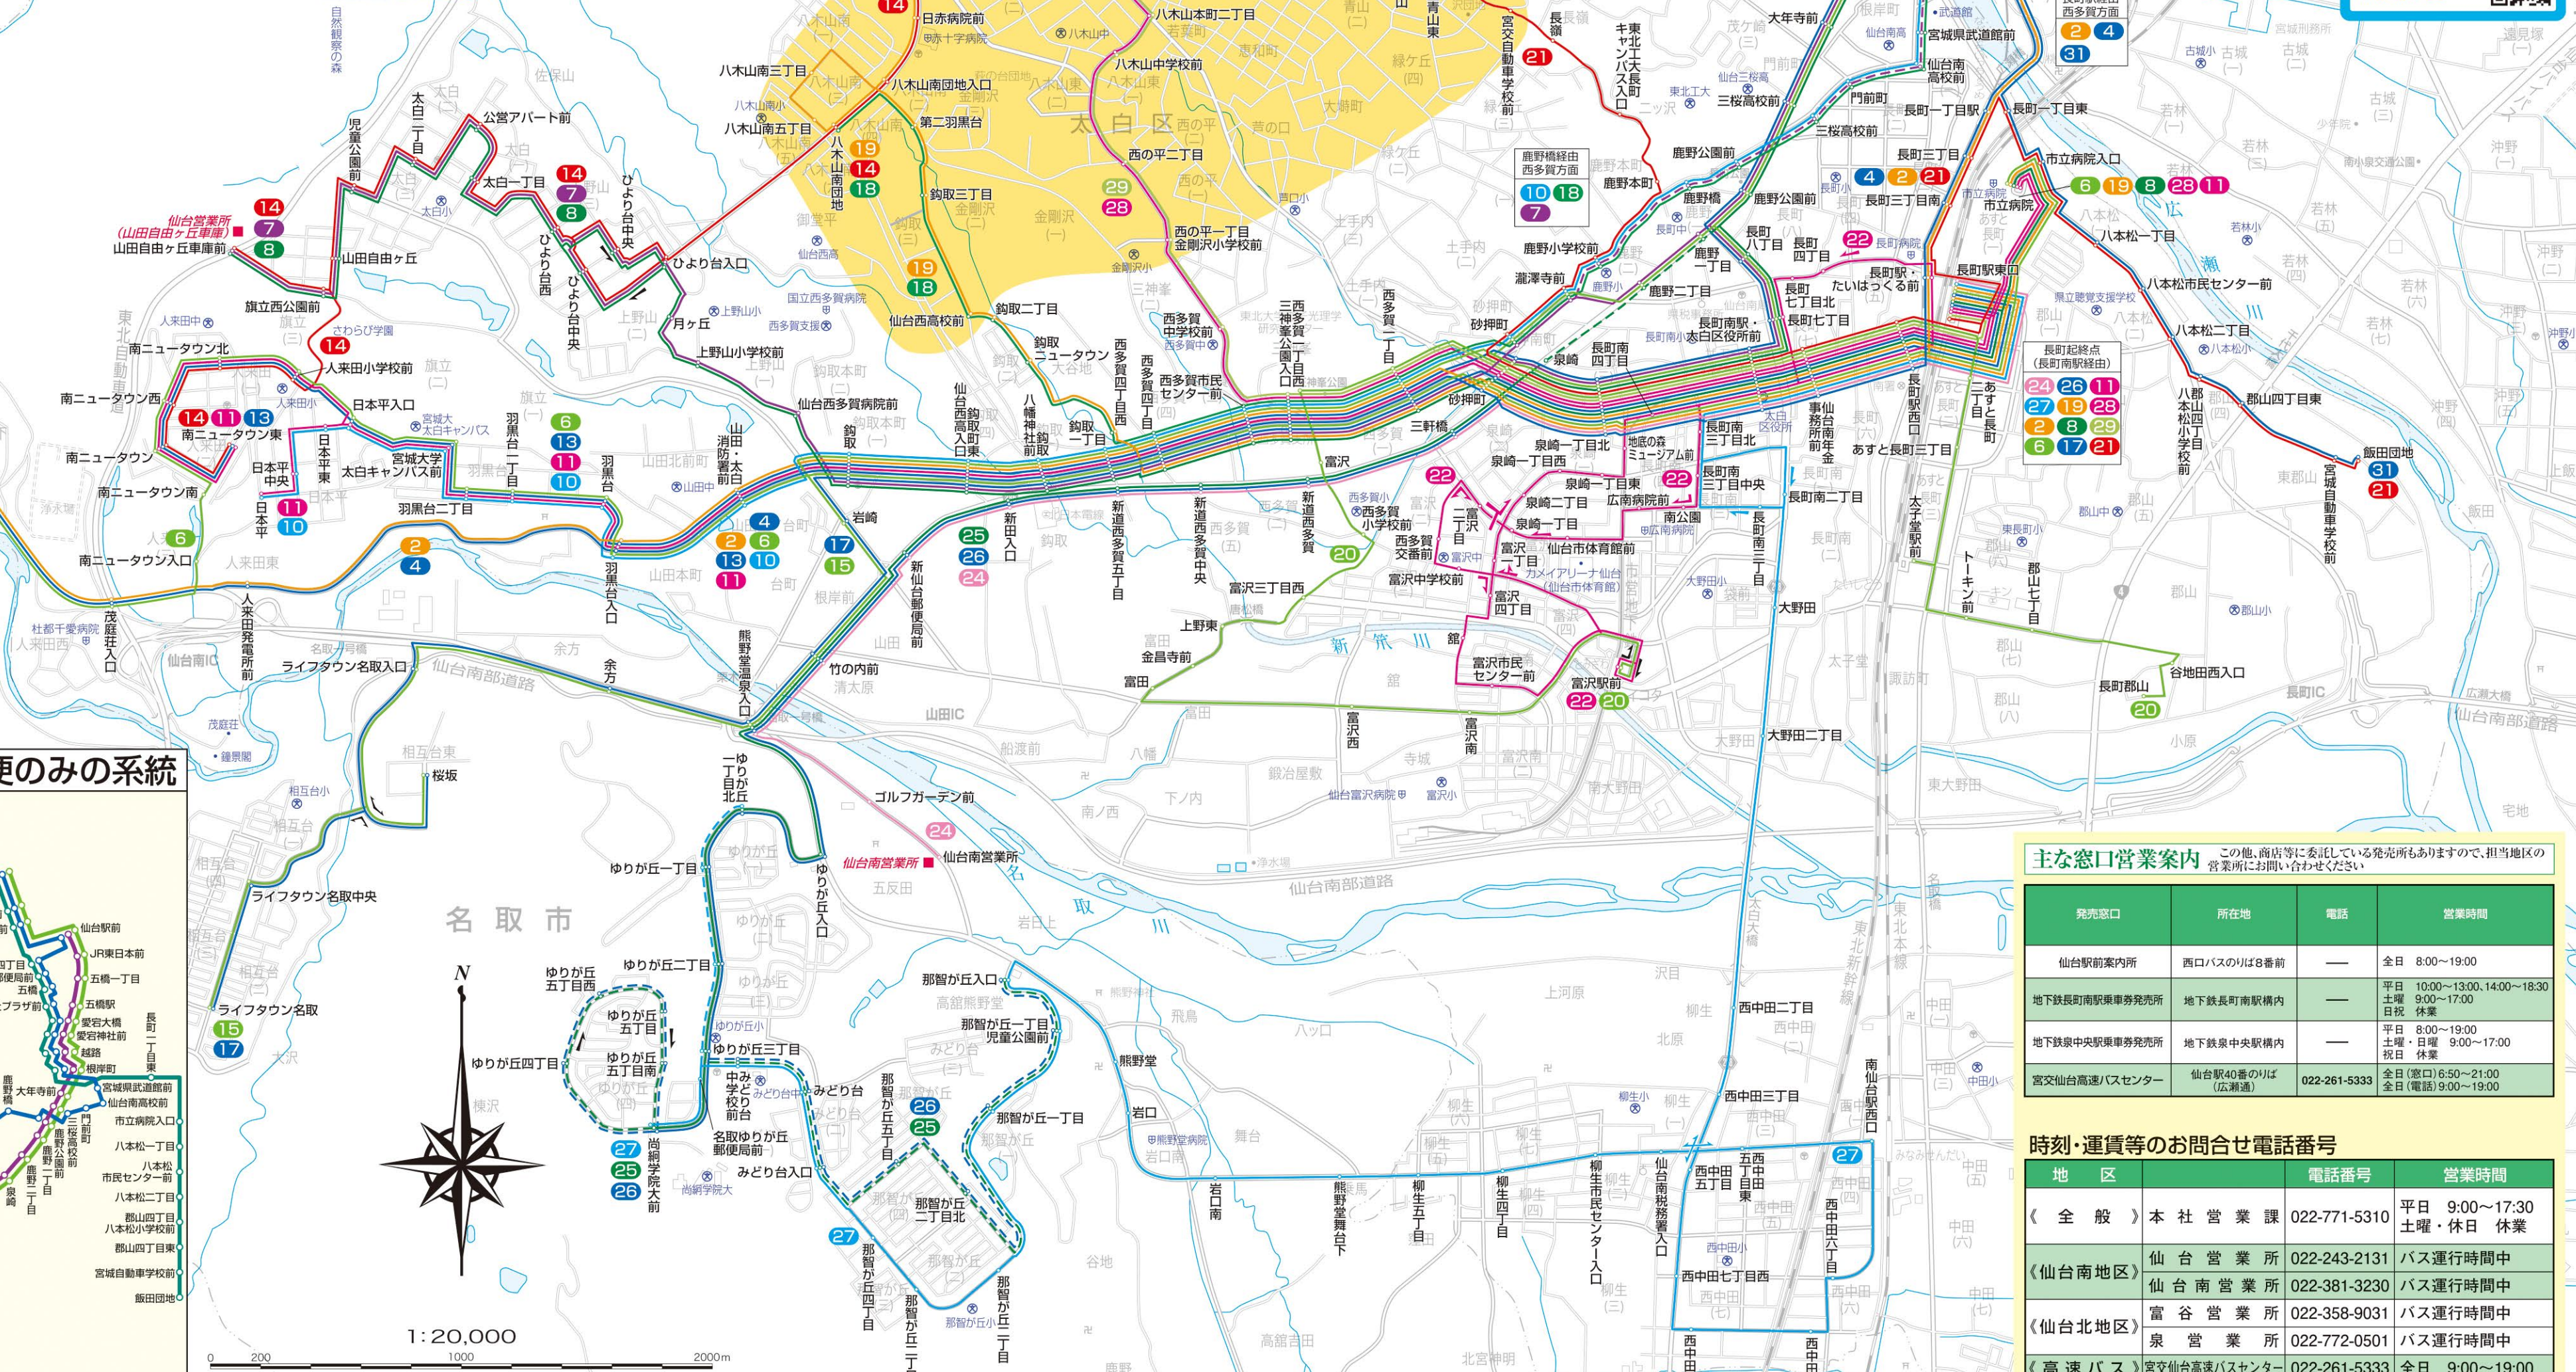

この図は、仙台市とその周辺（富谷・名取）について掲載しています。

この図は、仙台市とその周辺（富谷・名取）について掲載しています。