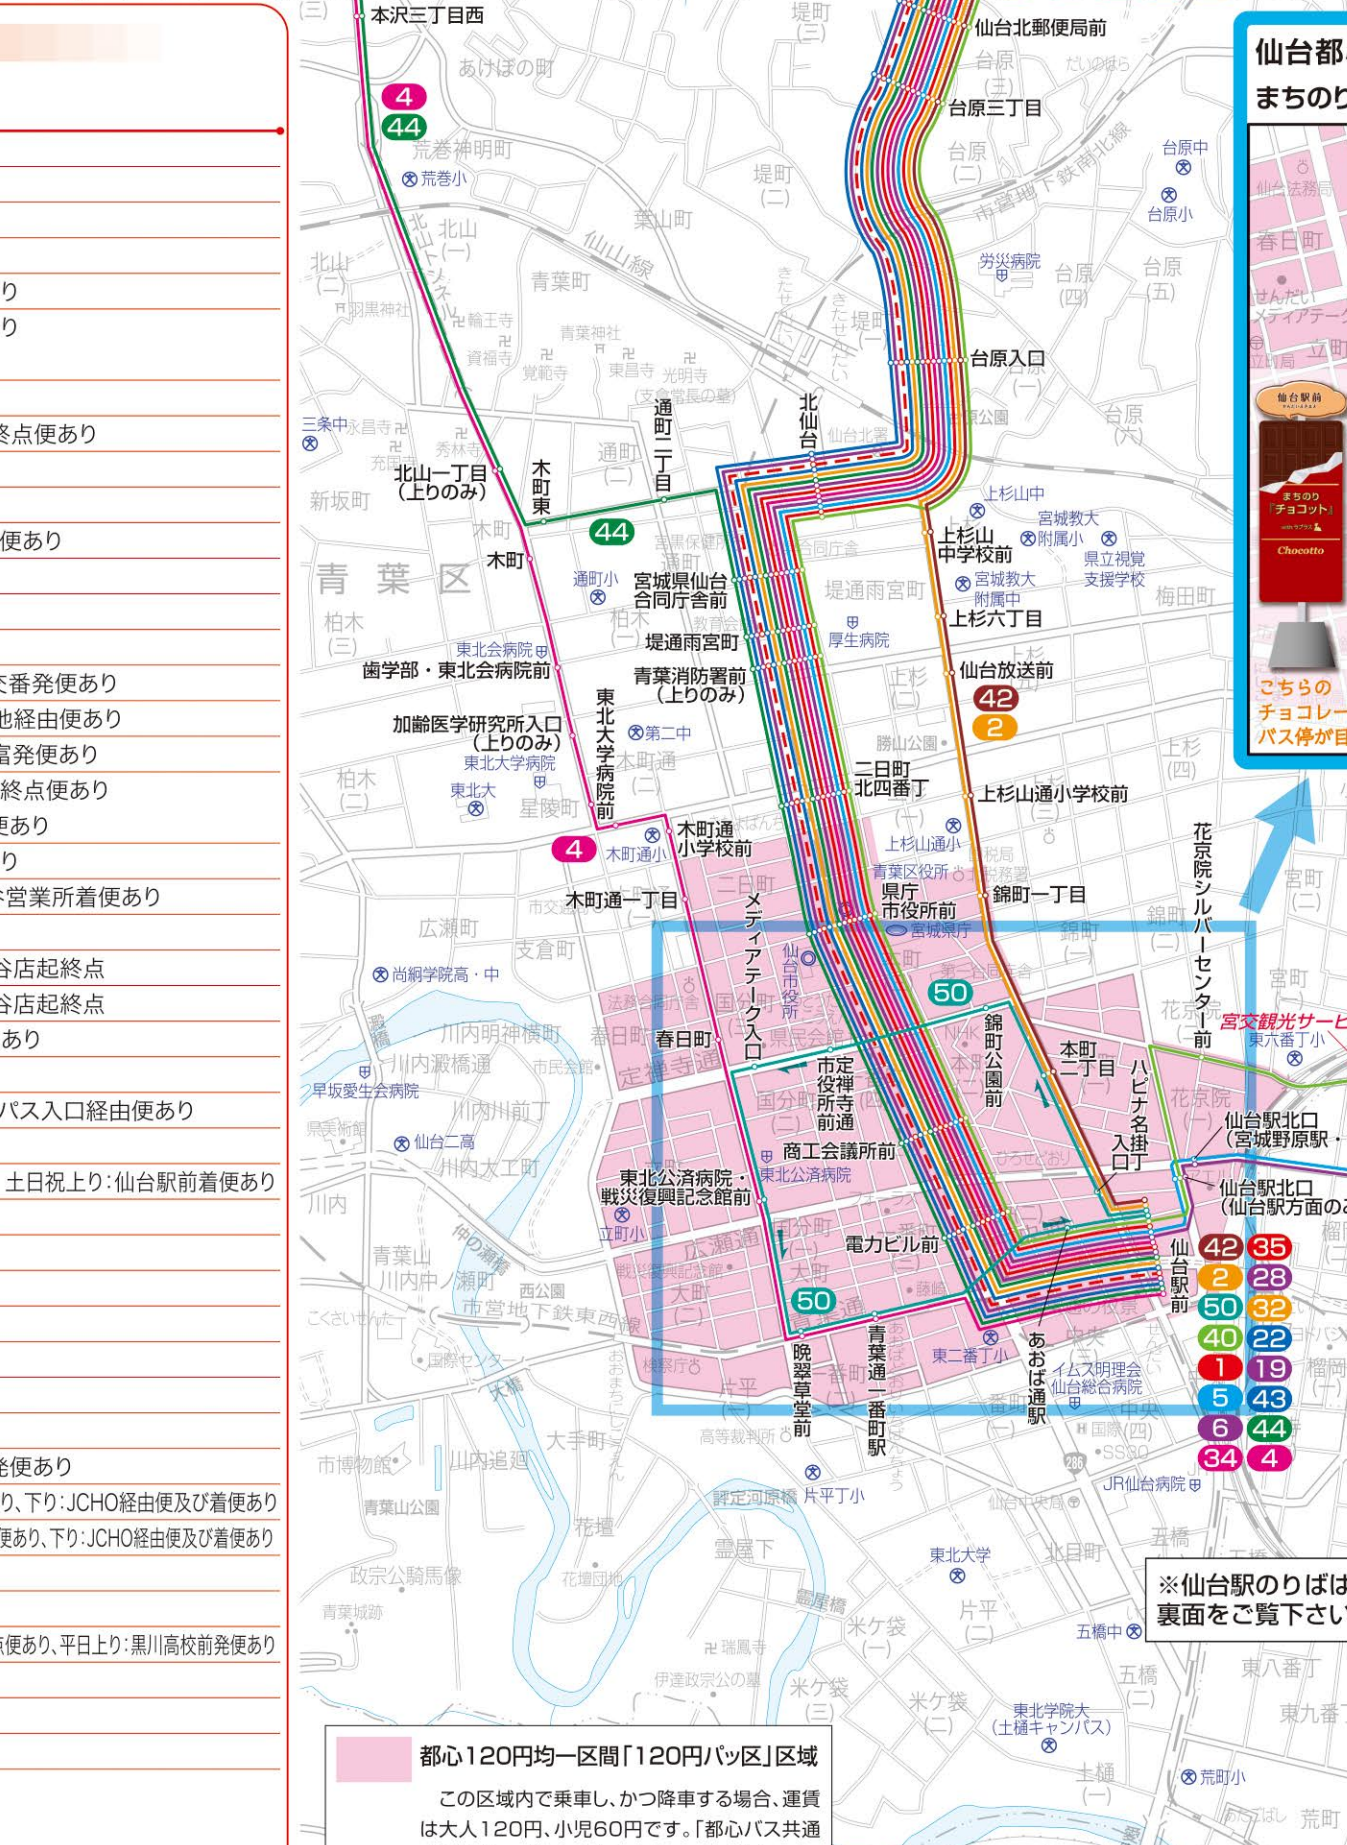

宮城交通仙台圏バス路線図

宮城交通株式会社 本社所在地 〒981-3201 仙台市東区泉ヶ丘3-13-20 2024年10月1日現在

仙台北地区

icsca 定期券のご案内

種類	期間と割引率(10km以上はさらに安くなります)			備考
	1ヵ月	3ヵ月	6ヵ月	
通勤	区間運賃の30%引	1ヵ月の3倍の5%引	1ヵ月の6倍の10%引	
	区間運賃の60%引	1ヵ月の3倍の5%引	1ヵ月の6倍の10%引	
都心バス 共通定期券	発売額 4,870円	発売額 14,610円	発売額 29,220円	下記参照
せんだいバス FREE+	発売額 8,000円	発売額 24,000円	発売額 48,000円	通学用定期券

- 通学定期券・小見定期券・福祉割引定期券は、記名者のみ利用できます。
- 通勤定期券は、持参人が利用できます。
- 小見は、大人片道運賃の半額です。
- 定期券は、新規継続共、通用開始日の14日前から購入できます。
- 通学定期券を新規購入または毎年最初に購入する際は、学校長の発行する通学証明書が必要となります。
- 年度内の継続購入の際は、使用していた定期券をお持ちのうえ、生徒手帳・学生証をご提示ください。
- 通勤及び通学定期券の計算方法は目安となります。詳しくは窓口案内所でお問い合わせください。
- 記名式icsca定期券は、紛失しても再発行ができます。(手数料がかかります)
- 都心バス共通定期券は、都心部120円均一区間120円バス区間の区間内において、当社と仙台市営バス共通に利用できる定期券です。
- 環境定期券制度「休日カルガモ家族」…土曜・休日12/29-1/3に、定期券利用者と同乗する同乗家族5人までが、1人1乗につき大人100円/小児50円になります(高速・特急・急行は除く)。お支払いは現金のみとなります。(カード不可)
- 定期券は通勤・通学などの区間に有効な定期券すべてが対象ですが、定期券の区間外にまたがる場合は、本制度の適用はありません。

1. ### 【連絡定期券】
2. 仙台市地下鉄、仙台市営バスとの連絡定期券は、1枚にて発売します。
   ※ 駅・停留所に指定はなく、どの区間でも連絡機関の組み合わせにより定期運賃を割引します。
   ※ 宮城交通には、マイコーパス(icsca導入路線)を含みます。
   ※ 高速バス、都心バス共通定期券は、割引の対象外となります。

組み合わせ	定期運賃の割引
宮城交通+地下鉄連絡定期券	宮城交通5%+地下鉄15%
宮城交通+市営バス連絡定期券	宮城交通15%+市営バス15%
宮城交通+区間定期券	各定期運賃15%割引
宮城交通+区間定期券+地下鉄連絡定期券	宮城交通19.25%+地下鉄15%
宮城交通+市営バス+地下鉄連絡定期券	宮城交通19.25%+市営バス19.25%+地下鉄15%

団体割引乗車券

	10~14人	15人以上
一般	10%引	15%引
学生	15%引	20%引

● 学生団体の割引は学校長の発行する証明書が必要です。

※1 「仙台駅-泉中央駅-各団地方面」は、上り便(仙台駅行き)は泉中央駅を経由しない(泉中央駅へは、「泉警察署前」前沖北にて下車)。