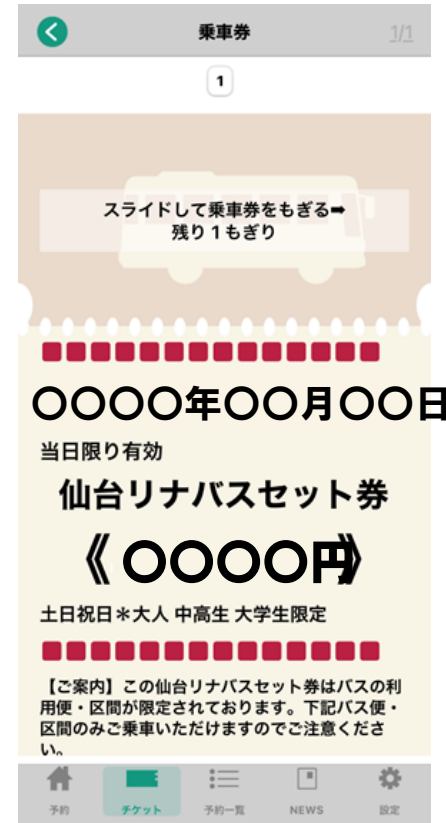

仙台リナバスセット券【バスもり！】アプリから購入方法

期間:リナワールドの営業日の土日祝限定・利用便限定・大人 中高生 大学生限定

【仙台⇄リナワールドの高速バス往復乗車券(仙台～上山線利用)】と【「リナワールド」フリーパス】がセットになったお得なチケットです

スマートフォンから【バスもり！】アプリをダウンロードしてアカウント登録

利用可能便は
山交バス【高速バス上山～仙台線】
土日祝の下記便のみ

行き

- ・県庁市役所前8:55発
- ・仙台駅前②9:05発
- ・広瀬通一番町9:10発

帰り

STEP.1

トップ画面から【片道券・往復券(日付指定あり)】をタップして条件検索へ。

STEP.2

【出発地・到着地・路線・乗り場・降り場】を上記の通り選択(乗り場は実際の乗車地を選択)。

ご希望の乗車日を選択

ご利用の人数を選択して検索ボタンをタップ。

購入画面に従い決済が終われば購入完了。

STEP.3

チケット画面から購入済の【リナバスセット券】を表示して下記3カ所で提示。

- ①バス往路の降車時に乗務員へ提示。
- ②リナワールド窓口で提示してフリーパスと引き換え。(窓口で乗車券をスライドしてもぎります)
- ③バス復路の降車時に乗務員へ提示。

※「バスもり!」アプリの利用規約および乗車券記載の注意事項を必ずご確認ください。
【お問い合わせ】ウェルネット運用センター TEL 0570-046-046