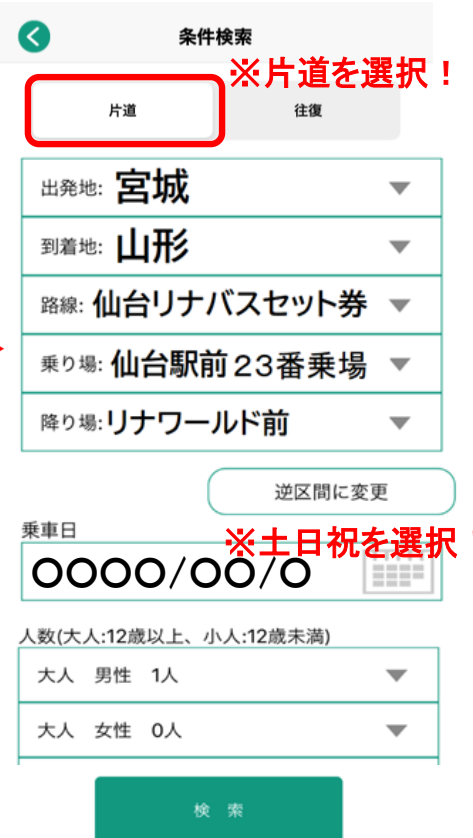

仙台リナバスセット券【バスもり！】アプリから購入方法

期間:リナワールドの営業日の土日祝限定・利用便限定・大人 中高生 大学生限定

【仙台⇄リナワールドの高速バス往復乗車券(仙台～上山線利用)】と【「リナワールド」フリーパス】がセットになったお得なチケットです

スマートフォンから【バスもり！】アプリをダウンロードしてアカウント登録

利用可能便は
山交バス【高速バス上山～仙台線】
土日祝の下記便のみ

行き

- ・県庁市役所前8:55発
- ・仙台駅前②9:05発
- ・広瀬通一番町9:10発

帰り

STEP.1

トップ画面から【片道券・往復券(日付指定あり)】をタップして条件検索へ。

STEP.2

【出発地・到着地・路線・乗り場・降り場】を上記の通り選択(乗り場は実際の乗車地を選択)。

ご希望の乗車日を選択

ご利用の人数を選択して検索ボタンをタップ。

購入画面に従い決済が終われば購入完了。